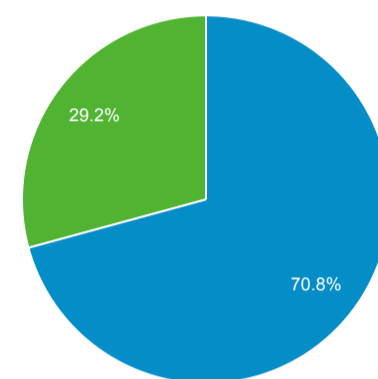

2022/04/01 - 2022/04/30

ユーザー サマリー

すべてのユーザー
100.00% ユーザー

サマリー

<p>ユーザー</p> <p>58</p>	<p>新規ユーザー</p> <p>46</p>	<p>セッション</p> <p>109</p>	<p>ユーザーあたりのセッション数</p> <p>1.88</p>
<p>ページビュー数</p> <p>530</p>	<p>ページ/セッション</p> <p>4.86</p>	<p>平均セッション時間</p> <p>00:03:51</p>	<p>直帰率</p> <p>25.69%</p>

New Visitor Returning Visitor

言語

言語	ユーザー	ユーザー (%)
1. ja	44	75.86%
2. ja-jp	14	24.14%