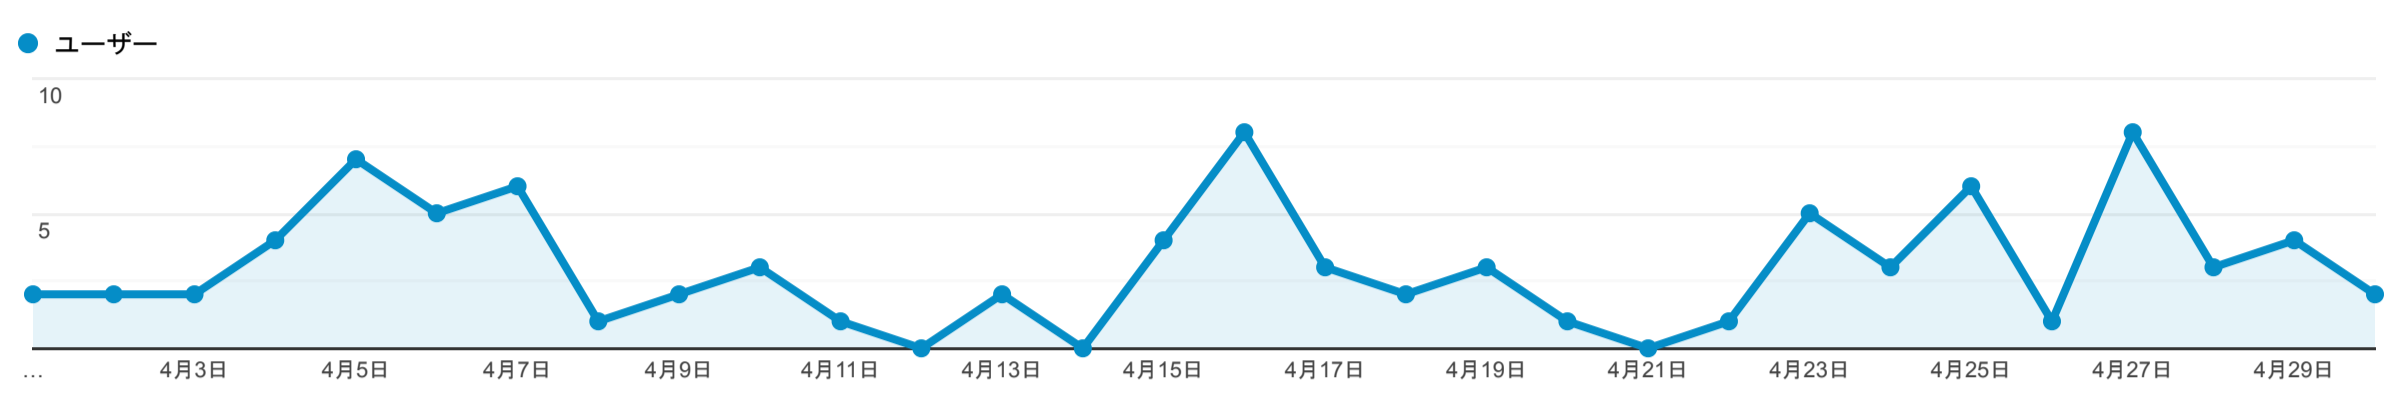

サマリー

2022/04/01 - 2022/04/30

すべてのユーザー
100.00% ユーザー

エクスプローラ

サマリー

デバイス カテゴリ	集客			行動			コンバージョン		
	ユーザー ↓	新規ユーザー	セッション	直帰率	ページ/セッション	平均セッション時間	コンバージョン率	目標の完了数	目標値
	58 全体に対する割合: 100.00% (58)	46 全体に対する割合: 100.00% (46)	109 全体に対する割合: 100.00% (109)	25.69% ビューの平均: 25.69% (0.00%)	4.86 ビューの平均: 4.86 (0.00%)	00:03:51 ビューの平均: 00:03:51 (0.00%)	0.00% ビューの平均: 0.00% (0.00%)	0 全体に対する割合: 0.00% (0)	\$0.00 全体に対する割合: 0.00% (\$0.00)
1. desktop	32 (55.17%)	25 (54.35%)	65 (59.63%)	20.00%	5.57	00:05:03	0.00%	0 (0.00%)	\$0.00 (0.00%)
2. mobile	23 (39.66%)	18 (39.13%)	41 (37.61%)	34.15%	3.80	00:01:53	0.00%	0 (0.00%)	\$0.00 (0.00%)
3. tablet	3 (5.17%)	3 (6.52%)	3 (2.75%)	33.33%	4.00	00:04:18	0.00%	0 (0.00%)	\$0.00 (0.00%)