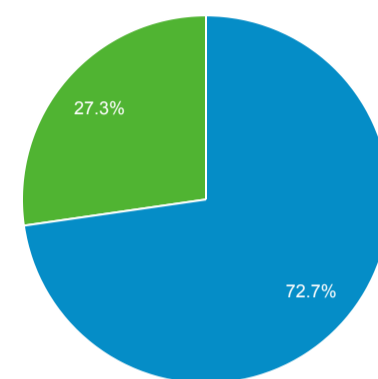

ユーザー サマリー

2022/03/01 - 2022/03/31

すべてのユーザー
100.00% ユーザー

サマリー

ユーザー 60	新規ユーザー 48	セッション 120	ユーザーあたりのセッション数 2.00
ページビュー数 382	ページ/セッション 3.18	平均セッション時間 00:02:09	直帰率 35.00%

New Visitor Returning Visitor

言語

言語	ユーザー	ユーザー (%)
1. ja	46	76.67%
2. ja-jp	12	20.00%
3. en-us	2	3.33%