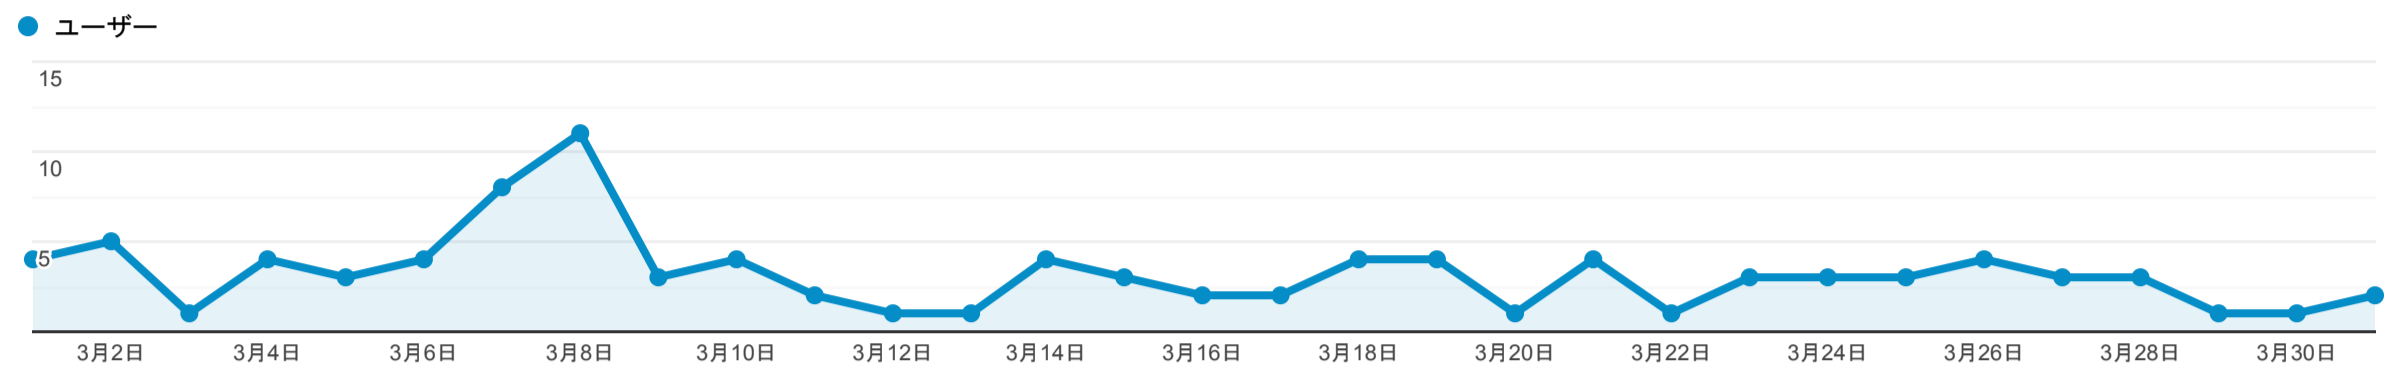

サマリー

2022/03/01 - 2022/03/31

すべてのユーザー
100.00% ユーザー

エクスプローラ

サマリー

デバイス カテゴリ	集客			行動			コンバージョン		
	ユーザー ↓	新規ユーザー	セッション	直帰率	ページ/セッション	平均セッション時間	コンバージョン率	目標の完了数	目標値
	60 全体に対する割合: 100.00% (60)	48 全体に対する割合: 100.00% (48)	120 全体に対する割合: 100.00% (120)	35.00% ビューの平均: 35.00% (0.00%)	3.18 ビューの平均: 3.18 (0.00%)	00:02:09 ビューの平均: 00:02:09 (0.00%)	0.00% ビューの平均: 0.00% (0.00%)	0 全体に対する割合: 0.00% (0)	\$0.00 全体に対する割合: 0.00% (\$0.00)
1. desktop	29 (48.33%)	20 (41.67%)	49 (40.83%)	34.69%	3.51	00:02:27	0.00%	0 (0.00%)	\$0.00 (0.00%)
2. mobile	25 (41.67%)	23 (47.92%)	57 (47.50%)	35.09%	3.11	00:02:02	0.00%	0 (0.00%)	\$0.00 (0.00%)
3. tablet	6 (10.00%)	5 (10.42%)	14 (11.67%)	35.71%	2.36	00:01:29	0.00%	0 (0.00%)	\$0.00 (0.00%)