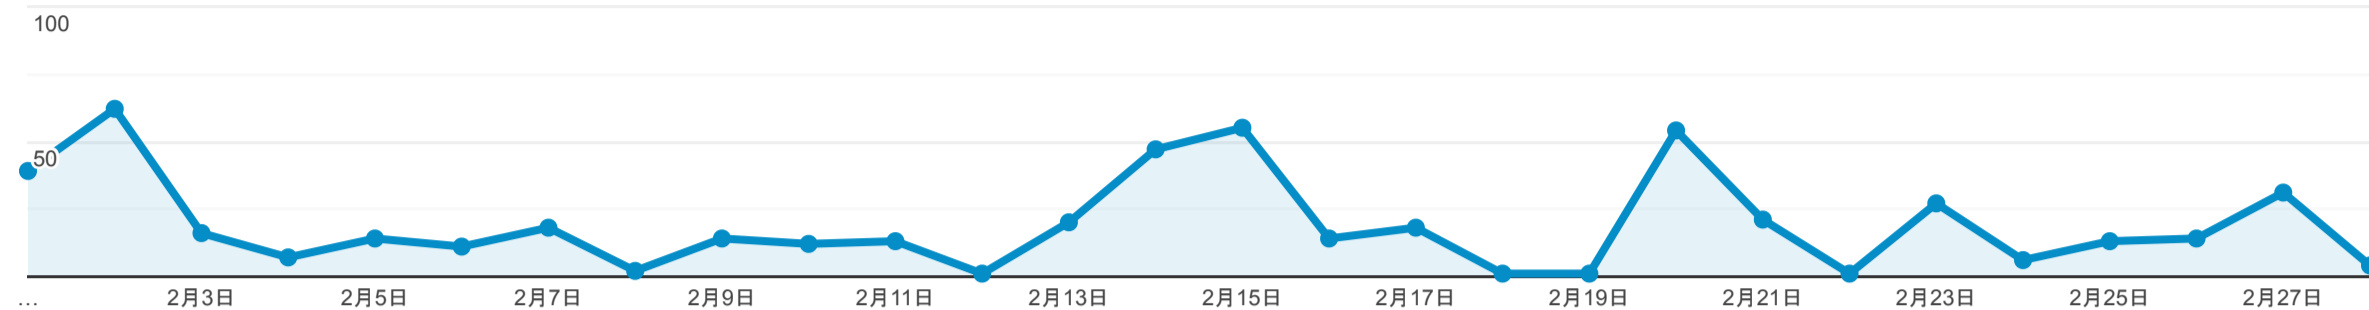

サマリー

2022/02/01 - 2022/02/28

すべてのユーザー
100.00% ページビュー数

サマリー

● ページビュー数

ページビュー数

ページ別訪問数

平均ページ滞在時間

直帰率

離脱率

ページ

ページ	ページビュー数	ページビュー数 (%)
1. /	183	34.14%
2. /?p=4544	33	6.16%
3. /?cat=25	25	4.66%
4. /?page_id=52	25	4.66%
5. /?page_id=4221	23	4.29%
6. /?cat=36	22	4.10%
7. /?page_id=18	19	3.54%
8. /?p=4591	17	3.17%
9. /?page_id=21	16	2.99%
10. /?page_id=4143	16	2.99%