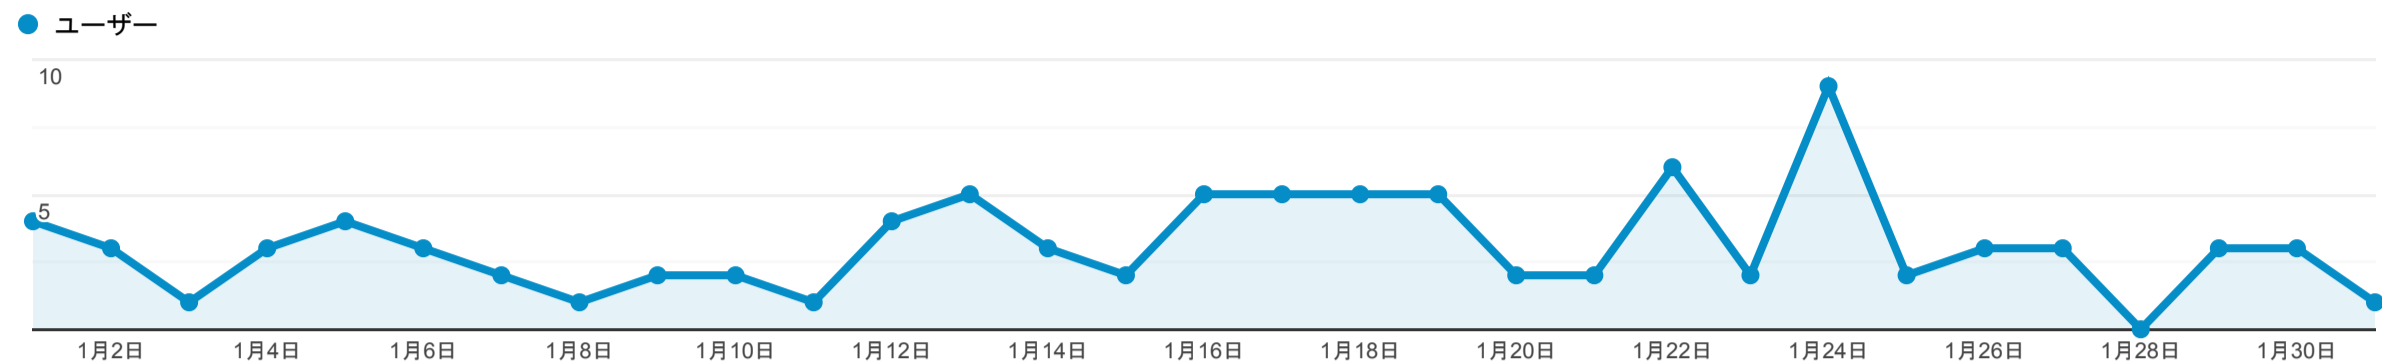

2022/01/01 - 2022/01/31

ユーザー サマリー

すべてのユーザー
100.00% ユーザー

サマリー

ユーザー 57	新規ユーザー 47	セッション 131	ユーザーあたりのセッション数 2.30
ページビュー数 538	ページ/セッション 4.11	平均セッション時間 00:04:18	直帰率 40.46%

言語	ユーザー	ユーザー (%)
1. ja	47	82.46%
2. ja-jp	10	17.54%