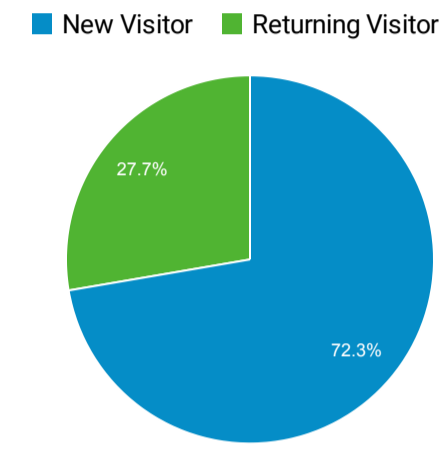

2022/01/01 - 2022/01/31

ユーザー サマリー

すべてのユーザー
100.00% ユーザー

サマリー

ユーザー 57	新規ユーザー 47	セッション 131	ユーザーあたりのセッション数 2.30
ページビュー数 538	ページ/セッション 4.11	平均セッション時間 00:04:18	直帰率 40.46%

言語	ユーザー	ユーザー (%)
1. ja	47	82.46%
2. ja-jp	10	17.54%