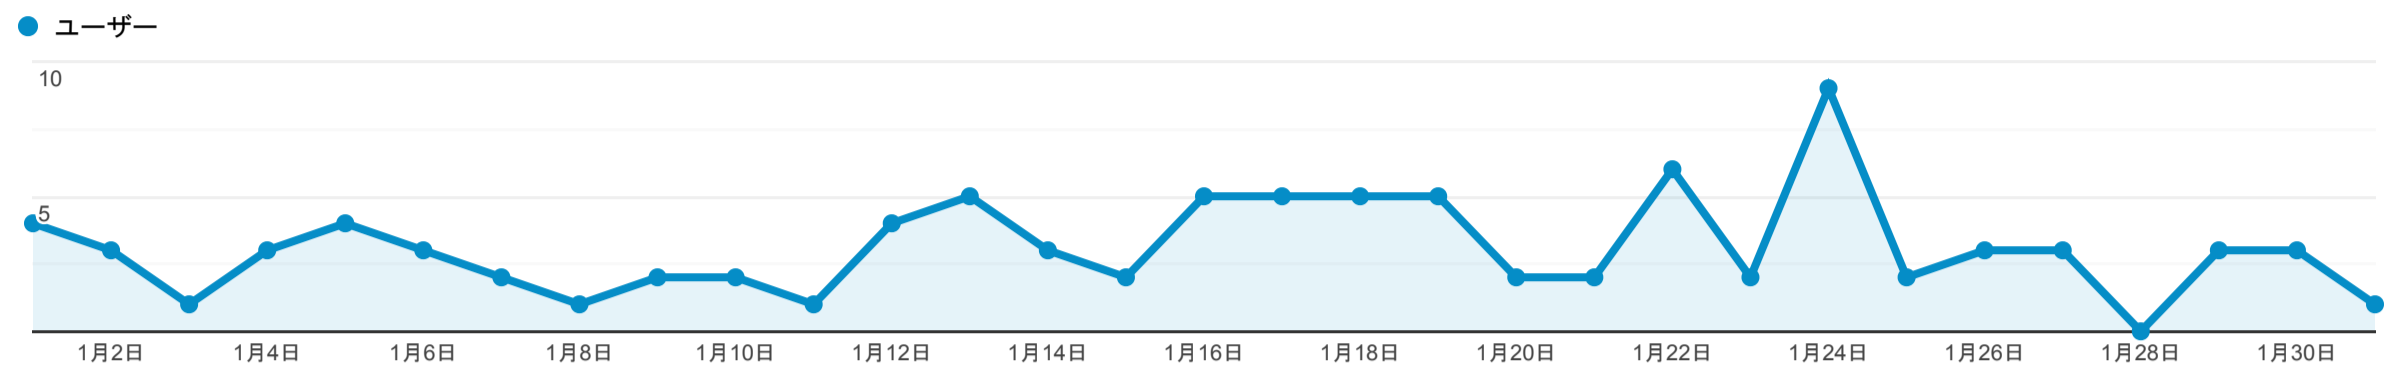

サマリー

2022/01/01 - 2022/01/31

すべてのユーザー  
100.00% ユーザー

エクスプローラ

サマリー

デバイス カテゴリ	集客			行動			コンバージョン		
	ユーザー ↓	新規ユーザー	セッション	直帰率	ページ/セッション	平均セッション時間	コンバージョン率	目標の完了数	目標値
	57 全体に対する割合: 100.00% (57)	47 全体に対する割合: 100.00% (47)	131 全体に対する割合: 100.00% (131)	40.46% ビューの平均: 40.46% (0.00%)	4.11 ビューの平均: 4.11 (0.00%)	00:04:18 ビューの平均: 00:04:18 (0.00%)	0.00% ビューの平均: 0.00% (0.00%)	0 全体に対する割合: 0.00% (0)	\$0.00 全体に対する割合: 0.00% (\$0.00)
1. desktop	37 (64.91%)	29 (61.70%)	60 (45.80%)	31.67%	5.50	00:05:06	0.00%	0 (0.00%)	\$0.00 (0.00%)
2. mobile	19 (33.33%)	17 (36.17%)	70 (53.44%)	48.57%	2.91	00:03:37	0.00%	0 (0.00%)	\$0.00 (0.00%)
3. tablet	1 (1.75%)	1 (2.13%)	1 (0.76%)	0.00%	4.00	00:03:58	0.00%	0 (0.00%)	\$0.00 (0.00%)