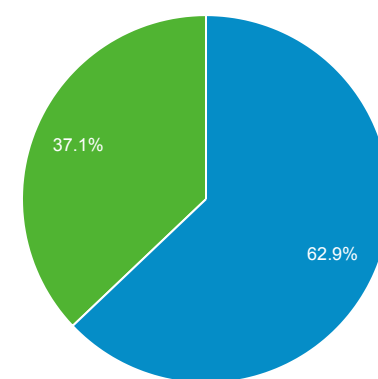

ユーザー サマリー

2021/12/01 - 2021/12/31

すべてのユーザー  
100.00% ユーザー

サマリー

ユーザー <b>55</b>	新規ユーザー <b>39</b>	セッション <b>124</b>	ユーザーあたりのセッション数 <b>2.25</b>
ページビュー数 <b>579</b>	ページ/セッション <b>4.67</b>	平均セッション時間 <b>00:03:22</b>	直帰率 <b>37.90%</b>

■ New Visitor ■ Returning Visitor

言語	ユーザー	ユーザー (%)
1. ja	42	75.00%
2. ja-jp	13	23.21%
3. ru-ru	1	1.79%