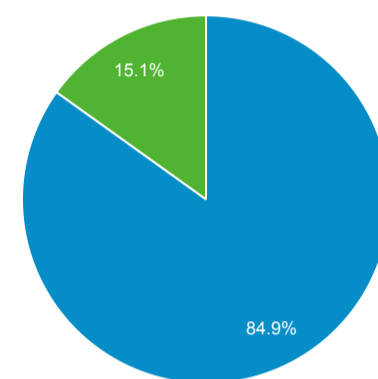

ユーザー サマリー

2021/01/01 - 2021/12/31

すべてのユーザー
100.00% ユーザー

サマリー

<p>ユーザー</p> <p>527</p>	<p>新規ユーザー</p> <p>518</p>	<p>セッション</p> <p>994</p>	<p>ユーザーあたりのセッション数</p> <p>1.89</p>
<p>ページビュー数</p> <p>4,613</p>	<p>ページ/セッション</p> <p>4.64</p>	<p>平均セッション時間</p> <p>00:04:15</p>	<p>直帰率</p> <p>32.80%</p>

New Visitor Returning Visitor

言語

言語	ユーザー	ユーザー (%)
1. ja	359	66.73%
2. ja-jp	166	30.86%
3. en-us	11	2.04%
4. en-gb	1	0.19%
5. ru-ru	1	0.19%