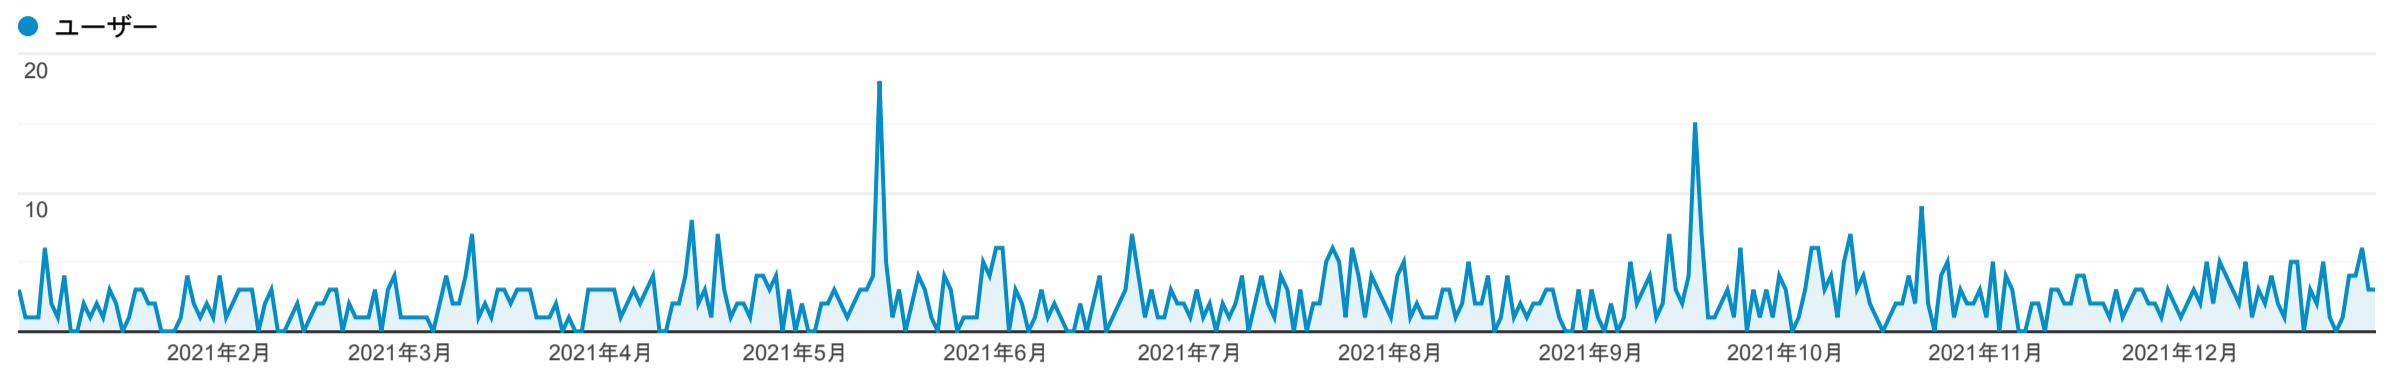

サマリー

2021/01/01 - 2021/12/31

すべてのユーザー
100.00% ユーザー

エクスプローラ

サマリー

デバイス カテゴリ	集客			行動			コンバージョン		
	ユーザー ↓	新規ユーザー	セッション	直帰率	ページ/セッション	平均セッション時間	コンバージョン率	目標の完了数	目標値
	527 全体に対する割合: 100.00% (527)	520 全体に対する割合: 100.39% (518)	994 全体に対する割合: 100.00% (994)	32.80% ビューの平均: 32.80% (0.00%)	4.64 ビューの平均: 4.64 (0.00%)	00:04:15 ビューの平均: 00:04:15 (0.00%)	0.00% ビューの平均: 0.00% (0.00%)	0 全体に対する割合: 0.00% (0)	\$0.00 全体に対する割合: 0.00% (\$0.00)
1. desktop	276 (52.37%)	270 (51.92%)	514 (51.71%)	28.79%	5.20	00:04:59	0.00%	0 (0.00%)	\$0.00 (0.00%)
2. mobile	231 (43.83%)	231 (44.42%)	454 (45.67%)	37.22%	3.94	00:03:19	0.00%	0 (0.00%)	\$0.00 (0.00%)
3. tablet	20 (3.80%)	19 (3.65%)	26 (2.62%)	34.62%	5.65	00:06:15	0.00%	0 (0.00%)	\$0.00 (0.00%)