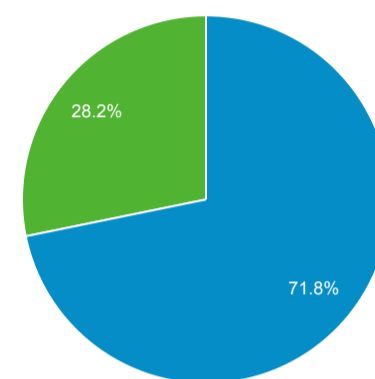

ユーザーあたりのセッション数

ページビュー数

ページ/セッション

平均セッション時間

直帰率

New Visitor Returning Visitor

言語

言語	ユーザー	ユーザー (%)
1. ja	30	78.95%
2. ja-jp	8	21.05%