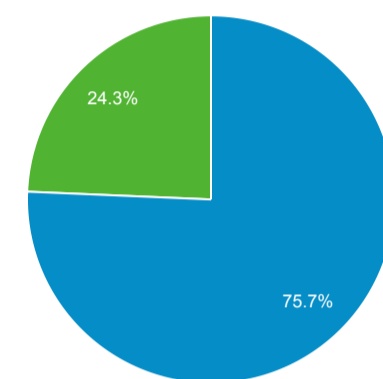

ユーザー サマリー

2021/10/01 - 2021/10/31

すべてのユーザー
100.00% ユーザー

サマリー

ユーザー 69	新規ユーザー 56	セッション 99	ユーザーあたりのセッション数 1.43
ページビュー数 433	ページ/セッション 4.37	平均セッション時間 00:03:50	直帰率 35.35%

■ New Visitor ■ Returning Visitor

言語

言語	ユーザー	ユーザー (%)
1. ja	46	66.67%
2. ja-jp	19	27.54%
3. en-us	4	5.80%