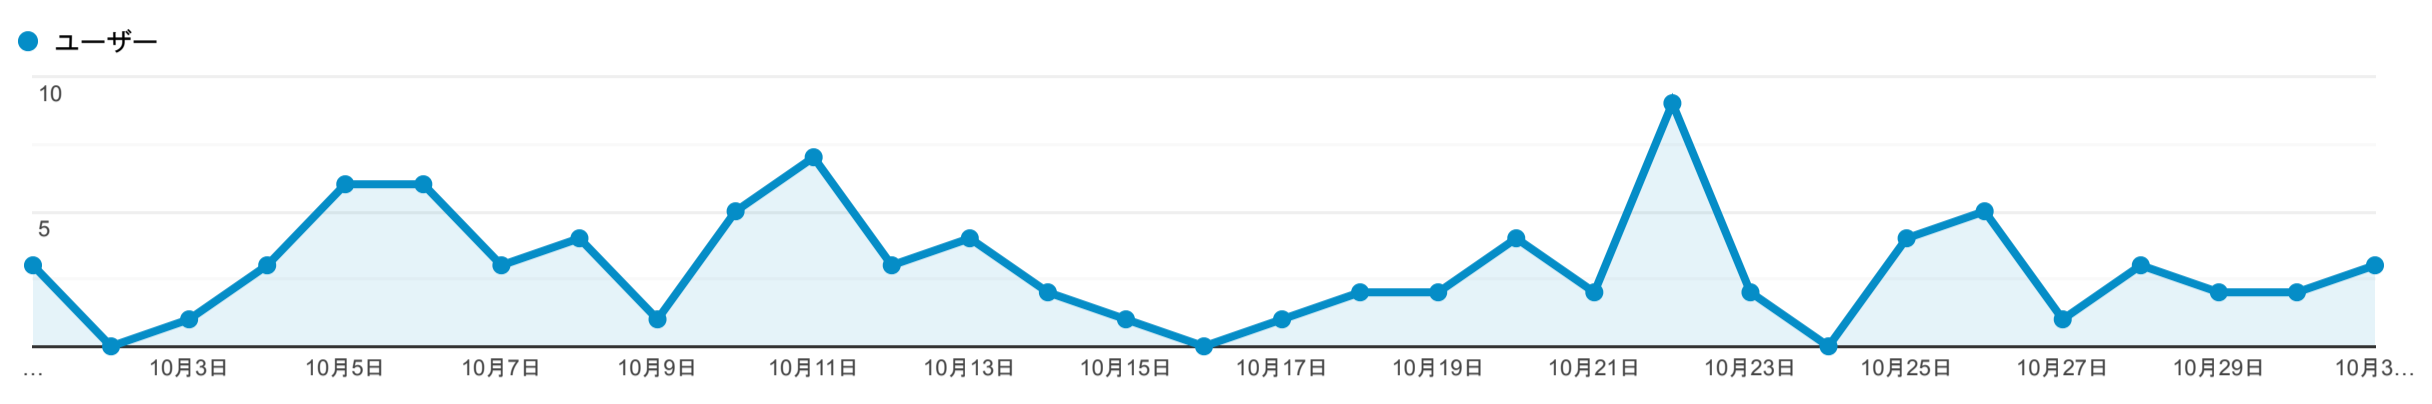

サマリー

2021/10/01 - 2021/10/31

すべてのユーザー  
100.00% ユーザー

エクスプローラ

サマリー

デバイス カテゴリ	集客			行動			コンバージョン		
	ユーザー ↓	新規ユーザー	セッション	直帰率	ページ/セッション	平均セッション時間	コンバージョン率	目標の完了数	目標値
	<b>69</b> 全体に対する割合: 100.00% (69)	<b>56</b> 全体に対する割合: 100.00% (56)	<b>99</b> 全体に対する割合: 100.00% (99)	<b>35.35%</b> ビューの平均: 35.35% (0.00%)	<b>4.37</b> ビューの平均: 4.37 (0.00%)	<b>00:03:50</b> ビューの平均: 00:03:50 (0.00%)	<b>0.00%</b> ビューの平均: 0.00% (0.00%)	<b>0</b> 全体に対する割合: 0.00% (0)	<b>\$0.00</b> 全体に対する割合: 0.00% (\$0.00)
1. desktop	<b>34</b> (49.28%)	<b>25</b> (44.64%)	<b>43</b> (43.43%)	<b>32.56%</b>	<b>5.21</b>	<b>00:04:43</b>	<b>0.00%</b>	<b>0</b> (0.00%)	<b>\$0.00</b> (0.00%)
2. mobile	<b>31</b> (44.93%)	<b>28</b> (50.00%)	<b>51</b> (51.52%)	<b>41.18%</b>	<b>3.51</b>	<b>00:03:11</b>	<b>0.00%</b>	<b>0</b> (0.00%)	<b>\$0.00</b> (0.00%)
3. tablet	<b>4</b> (5.80%)	<b>3</b> (5.36%)	<b>5</b> (5.05%)	<b>0.00%</b>	<b>6.00</b>	<b>00:02:42</b>	<b>0.00%</b>	<b>0</b> (0.00%)	<b>\$0.00</b> (0.00%)