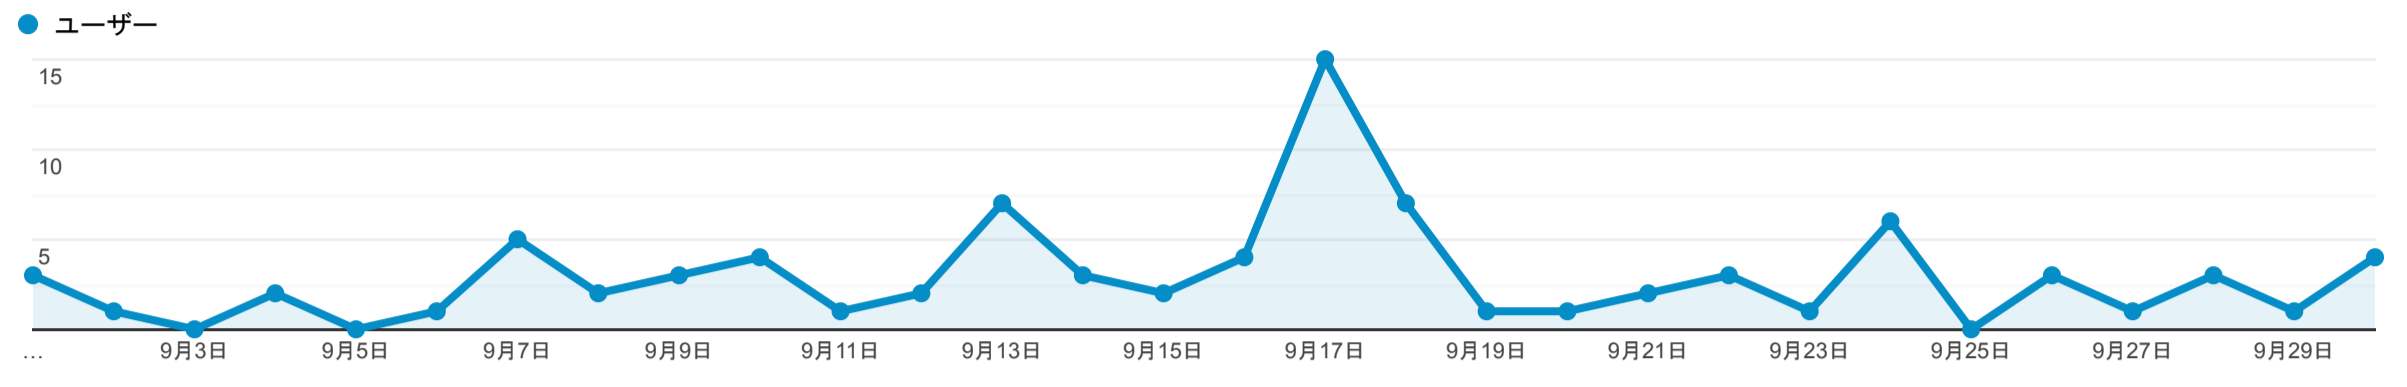

ユーザー サマリー

2021/09/01 - 2021/09/30

すべてのユーザー
100.00% ユーザー

サマリー

ユーザー 68	新規ユーザー 57	セッション 100	ユーザーあたりのセッション数 1.47
ページビュー数 502	ページ/セッション 5.02	平均セッション時間 00:05:16	直帰率 29.00%

言語	ユーザー	ユーザー (%)
1. ja	47	68.12%
2. ja-jp	20	28.99%
3. en-gb	1	1.45%
4. en-us	1	1.45%