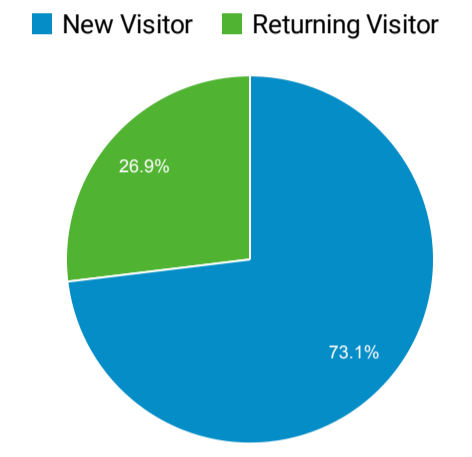

ユーザー サマリー

2021/09/01 - 2021/09/30

すべてのユーザー
100.00% ユーザー

サマリー

ユーザー 68	新規ユーザー 57	セッション 100	ユーザーあたりのセッション数 1.47
ページビュー数 502	ページ/セッション 5.02	平均セッション時間 00:05:16	直帰率 29.00%

言語	ユーザー	ユーザー (%)
1. ja	47	68.12%
2. ja-jp	20	28.99%
3. en-gb	1	1.45%
4. en-us	1	1.45%