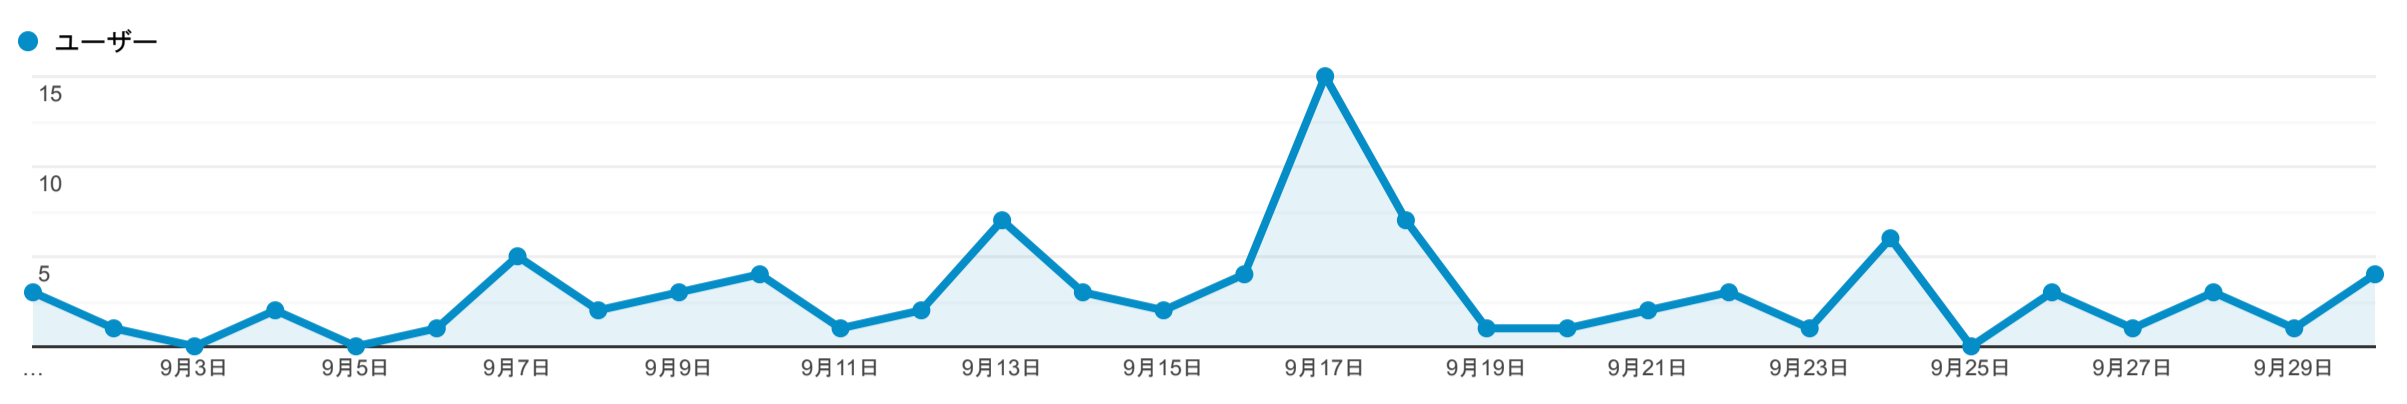

サマリー

2021/09/01 - 2021/09/30

すべてのユーザー
100.00% ユーザー

エクスプローラ

サマリー

デバイス カテゴリ	集客			行動			コンバージョン		
	ユーザー ↓	新規ユーザー	セッション	直帰率	ページ/セッション	平均セッション時間	コンバージョン率	目標の完了数	目標値
	68 全体に対する割合: 100.00% (68)	57 全体に対する割合: 100.00% (57)	100 全体に対する割合: 100.00% (100)	29.00% ビューの平均: 29.00% (0.00%)	5.02 ビューの平均: 5.02 (0.00%)	00:05:16 ビューの平均: 00:05:16 (0.00%)	0.00% ビューの平均: 0.00% (0.00%)	0 全体に対する割合: 0.00% (0)	\$0.00 全体に対する割合: 0.00% (\$0.00)
1. desktop	36 (52.94%)	28 (49.12%)	47 (47.00%)	19.15%	6.11	00:06:48	0.00%	0 (0.00%)	\$0.00 (0.00%)
2. mobile	31 (45.59%)	28 (49.12%)	52 (52.00%)	38.46%	4.10	00:03:56	0.00%	0 (0.00%)	\$0.00 (0.00%)
3. tablet	1 (1.47%)	1 (1.75%)	1 (1.00%)	0.00%	2.00	00:02:49	0.00%	0 (0.00%)	\$0.00 (0.00%)