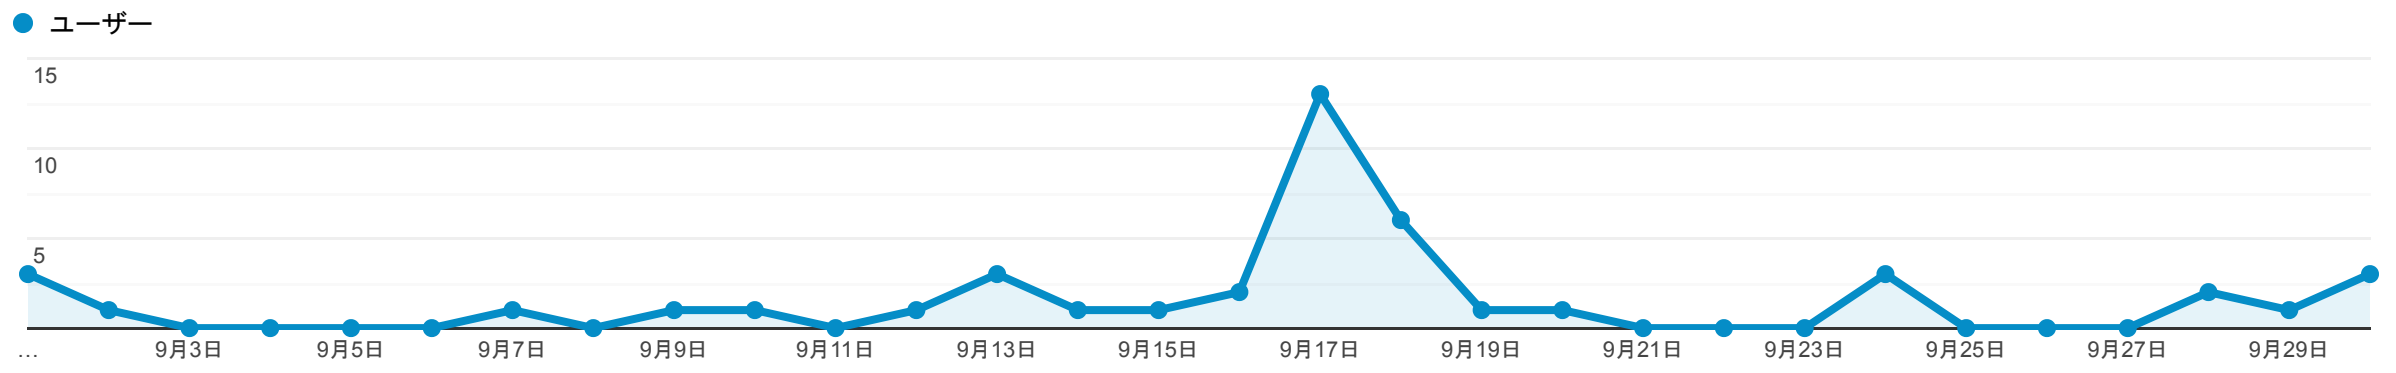

デバイス

2021/09/01 - 2021/09/30

すべてのユーザー
47.06% ユーザー

エクスプローラ

サマリー

モバイルデバイスの情報	集客			行動			コンバージョン		
	ユーザー ↓	新規ユーザー	セッション	直帰率	ページ/セッション	平均セッション時間	コンバージョン率	目標の完了数	目標値
	32 全体に対する割合: 47.06% (68)	29 全体に対する割合: 50.88% (57)	53 全体に対する割合: 53.00% (100)	37.74% ビューの平均: 29.00% (30.12%)	4.06 ビューの平均: 5.02 (-19.19%)	00:03:55 ビューの平均: 00:05:16 (-25.67%)	0.00% ビューの平均: 0.00% (0.00%)	0 全体に対する割合: 0.00% (0)	\$0.00 全体に対する割合: 0.00% (0.00)
1. Apple iPhone	16 (50.00%)	16 (55.17%)	25 (47.17%)	32.00%	4.68	00:03:34	0.00%	0 (0.00%)	\$0.00 (0.00%)
2. DoCoMo F-01L Raku-Raku smartphone me	1 (3.12%)	1 (3.45%)	1 (1.89%)	0.00%	11.00	00:14:11	0.00%	0 (0.00%)	\$0.00 (0.00%)
3. Fujitsu F-03K	1 (3.12%)	1 (3.45%)	1 (1.89%)	100.00%	1.00	00:00:00	0.00%	0 (0.00%)	\$0.00 (0.00%)
4. Fujitsu F-04K Arrows Be2	1 (3.12%)	1 (3.45%)	1 (1.89%)	0.00%	3.00	00:07:02	0.00%	0 (0.00%)	\$0.00 (0.00%)
5. Fujitsu F-42A	1 (3.12%)	1 (3.45%)	2 (3.77%)	0.00%	6.00	00:30:06	0.00%	0 (0.00%)	\$0.00 (0.00%)
6. Huawei VNS-L22 P9 Lite	1 (3.12%)	0 (0.00%)	2 (3.77%)	100.00%	1.00	00:00:00	0.00%	0 (0.00%)	\$0.00 (0.00%)
7. Kyocera KYV43 Basio 3	1 (3.12%)	1 (3.45%)	1 (1.89%)	0.00%	3.00	00:01:37	0.00%	0 (0.00%)	\$0.00 (0.00%)
8. OPPO A0010P Reno 3 5G	1 (3.12%)	1 (3.45%)	1 (1.89%)	100.00%	1.00	00:00:00	0.00%	0 (0.00%)	\$0.00 (0.00%)
9. Qua LGT31	1 (3.12%)	1 (3.45%)	1 (1.89%)	0.00%	2.00	00:02:49	0.00%	0 (0.00%)	\$0.00 (0.00%)
10. Samsung SCV43 Galaxy A30	1 (3.12%)	1 (3.45%)	1 (1.89%)	0.00%	7.00	00:03:34	0.00%	0 (0.00%)	\$0.00 (0.00%)
11. Sharp 803SH AQUOS R2 compact	1 (3.12%)	1 (3.45%)	1 (1.89%)	100.00%	1.00	00:00:00	0.00%	0 (0.00%)	\$0.00 (0.00%)
12. Sharp SH-01K Aquos Sense	1 (3.12%)	1 (3.45%)	1 (1.89%)	0.00%	14.00	00:04:28	0.00%	0 (0.00%)	\$0.00 (0.00%)
13. Sharp SH-02M AQUOS Sense 3	1 (3.12%)	1 (3.45%)	1 (1.89%)	0.00%	3.00	00:00:55	0.00%	0 (0.00%)	\$0.00 (0.00%)
14. Sharp SH-M08 AQUOS SENSE2	1 (3.12%)	1 (3.45%)	1 (1.89%)	0.00%	9.00	00:07:47	0.00%	0 (0.00%)	\$0.00 (0.00%)
15. Sharp SH-RM12 AQUOS Sense3 Lite	1 (3.12%)	1 (3.45%)	1 (1.89%)	0.00%	2.00	00:00:18	0.00%	0 (0.00%)	\$0.00 (0.00%)
16. Sony SO-03J Xperia XZs	1 (3.12%)	0 (0.00%)	10 (18.87%)	70.00%	1.60	00:00:29	0.00%	0 (0.00%)	\$0.00 (0.00%)
17. Sony SO-41A Xperia 10 II	1 (3.12%)	0 (0.00%)	2 (3.77%)	0.00%	5.50	00:05:20	0.00%	0 (0.00%)	\$0.00 (0.00%)