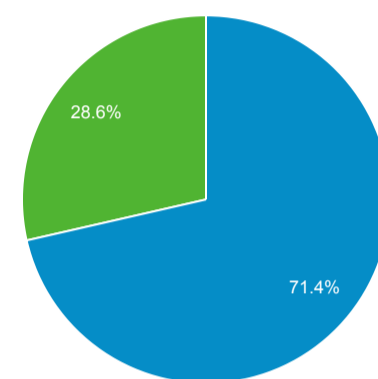

ユーザー 33	新規ユーザー 25	セッション 70	ユーザーあたりのセッション数 2.12
ページビュー数 354	ページ/セッション 5.06	平均セッション時間 00:03:54	直帰率 24.29%

■ New Visitor ■ Returning Visitor