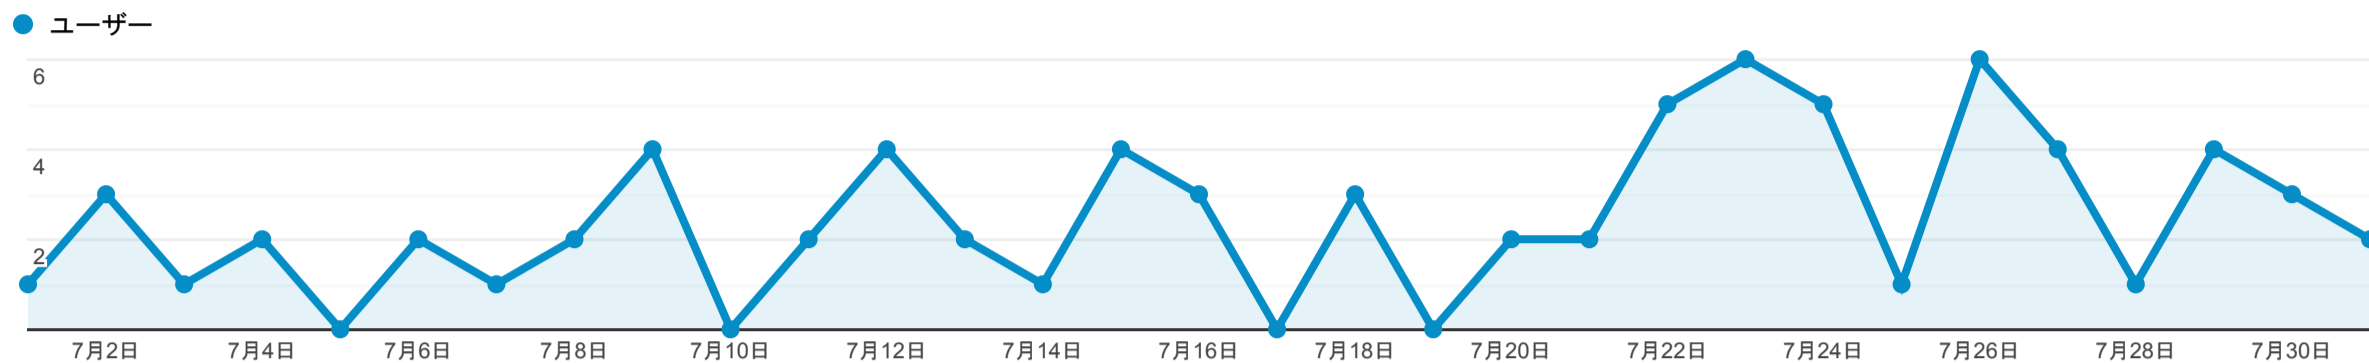

ユーザー サマリー

2021/07/01 - 2021/07/31

すべてのユーザー
100.00% ユーザー

サマリー

ユーザー 53	新規ユーザー 44	セッション 96	ユーザーあたりのセッション数 1.81
ページビュー数 377	ページ/セッション 3.93	平均セッション時間 00:04:34	直帰率 35.42%

■ New Visitor ■ Returning Visitor

言語

言語	ユーザー	ユーザー (%)
1. ja	38	71.70%
2. ja-jp	14	26.42%
3. en-gb	1	1.89%