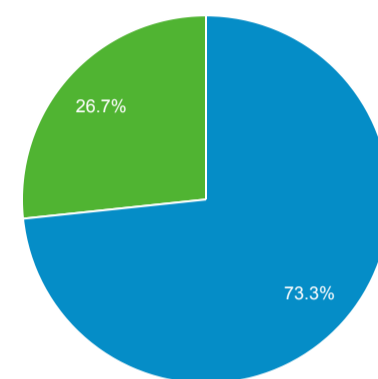

ユーザー サマリー

2021/07/01 - 2021/07/31

すべてのユーザー
100.00% ユーザー

サマリー

ユーザー 53	新規ユーザー 44	セッション 96	ユーザーあたりのセッション数 1.81
ページビュー数 377	ページ/セッション 3.93	平均セッション時間 00:04:34	直帰率 35.42%

■ New Visitor ■ Returning Visitor

言語

言語	ユーザー	ユーザー (%)
1. ja	38	71.70%
2. ja-jp	14	26.42%
3. en-gb	1	1.89%