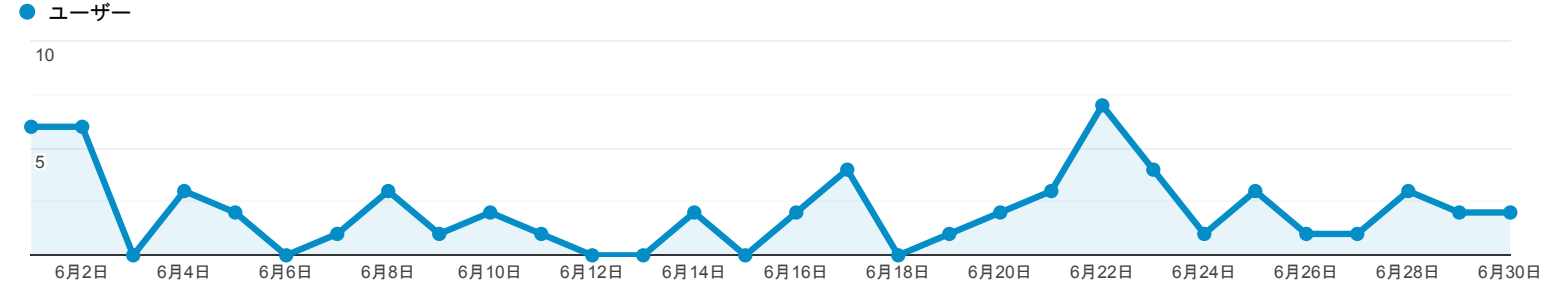

2021/06/01 - 2021/06/30

ユーザー サマリー

すべてのユーザー
100.00% ユーザー

サマリー

<p>ユーザー</p> <p>53</p>	<p>新規ユーザー</p> <p>41</p>	<p>セッション</p> <p>69</p>
<p>ユーザーあたりのセッション数</p> <p>1.30</p>	<p>ページビュー数</p> <p>253</p>	<p>ページ/セッション</p> <p>3.67</p>
<p>平均セッション時間</p> <p>00:02:58</p>	<p>直帰率</p> <p>42.03%</p>	