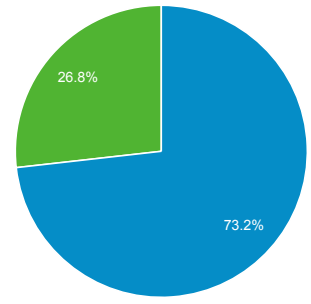

2021/06/01 - 2021/06/30

ユーザー サマリー

すべてのユーザー
100.00% ユーザー

サマリー

<p>ユーザー</p> <p>53</p>	<p>新規ユーザー</p> <p>41</p>	<p>セッション</p> <p>69</p>
<p>ユーザーあたりのセッション数</p> <p>1.30</p>	<p>ページビュー数</p> <p>253</p>	<p>ページ/セッション</p> <p>3.67</p>
<p>平均セッション時間</p> <p>00:02:58</p>	<p>直帰率</p> <p>42.03%</p>	

■ New Visitor ■ Returning Visitor

言語	ユーザー	ユーザー (%)
1. ja	33	62.26%
2. ja-jp	20	37.74%