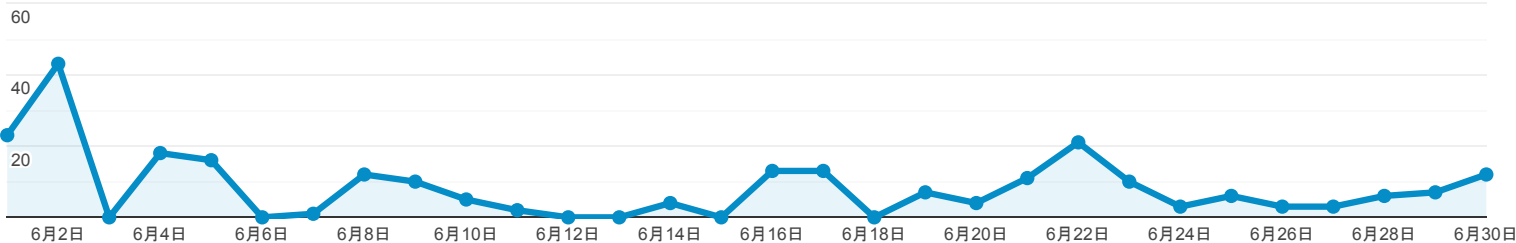

ページ

すべてのユーザー
100.00% ページビュー数

2021/06/01 - 2021/06/30

エクスプローラ

ページビュー数

ページタイトル	ページビュー数	ページ別訪問数	平均ページ滞在時間	閲覧開始数	直帰率	離脱率	ページの価値
	253 全体に対する割合: 100.00% (253)	180 全体に対する割合: 100.00% (180)	00:01:07 ビューの平均: 00:01:07 (0.00%)	69 全体に対する割合: 100.00% (69)	42.03% ビューの平均: 42.03% (0.00%)	27.27% ビューの平均: 27.27% (0.00%)	\$0.00 全体に対する割合: 0.00% (\$0.00)
1. 関西佐賀県人会	91 (35.97%)	63 (35.00%)	00:00:52	63 (91.30%)	41.27%	41.76%	\$0.00 (0.00%)
2. 運営組織(役員)の紹介-関西佐賀県人会	14 (5.53%)	12 (6.67%)	00:00:38	0 (0.00%)	0.00%	21.43%	\$0.00 (0.00%)
3. 会長のご挨拶-関西佐賀県人会	14 (5.53%)	11 (6.11%)	00:00:24	0 (0.00%)	0.00%	14.29%	\$0.00 (0.00%)
4. 会報 第12号-関西佐賀県人会	11 (4.35%)	9 (5.00%)	00:03:01	0 (0.00%)	0.00%	27.27%	\$0.00 (0.00%)
5. 関西ふるさと吉田会-関西佐賀県人会	10 (3.95%)	3 (1.67%)	00:00:36	1 (1.45%)	100.00%	20.00%	\$0.00 (0.00%)
6. 関西佐賀県人会の目的-関西佐賀県人会	9 (3.56%)	7 (3.89%)	00:00:11	3 (4.35%)	66.67%	22.22%	\$0.00 (0.00%)
7. 入会資格と入会方法-関西佐賀県人会	9 (3.56%)	7 (3.89%)	00:00:41	1 (1.45%)	0.00%	11.11%	\$0.00 (0.00%)
8. 関西佐賀県人会事務局へのアクセス-関西佐賀県人会	8 (3.16%)	6 (3.33%)	00:04:03	0 (0.00%)	0.00%	25.00%	\$0.00 (0.00%)
9. 兵庫佐賀県人会-関西佐賀県人会	8 (3.16%)	4 (2.22%)	00:00:59	0 (0.00%)	0.00%	12.50%	\$0.00 (0.00%)
10. 「伊万里もん会」伊万里市長と繋がるLINEで交流-関西佐賀県人会	7 (2.77%)	7 (3.89%)	00:01:09	0 (0.00%)	0.00%	14.29%	\$0.00 (0.00%)
11. アクセスカウンター-関西佐賀県人会	7 (2.77%)	2 (1.11%)	00:01:05	1 (1.45%)	0.00%	14.29%	\$0.00 (0.00%)
12. 京都佐賀県人会-関西佐賀県人会	7 (2.77%)	5 (2.78%)	00:01:30	0 (0.00%)	0.00%	28.57%	\$0.00 (0.00%)
13. 会員からの投稿-関西佐賀県人会	6 (2.37%)	4 (2.22%)	00:01:14	0 (0.00%)	0.00%	0.00%	\$0.00 (0.00%)
14. 関西佐賀県人会「集まろう！佐賀もん」会報 創刊号-関西佐賀県人会	6 (2.37%)	5 (2.78%)	00:02:18	0 (0.00%)	0.00%	0.00%	\$0.00 (0.00%)
15. 活動報告-関西佐賀県人会	5 (1.98%)	3 (1.67%)	00:00:36	0 (0.00%)	0.00%	40.00%	\$0.00 (0.00%)
16. 佐賀商高同窓会関西支部-関西佐賀県人会	5 (1.98%)	2 (1.11%)	00:00:26	0 (0.00%)	0.00%	0.00%	\$0.00 (0.00%)
17. 佐賀北高同窓会-関西佐賀県人会	4 (1.58%)	4 (2.22%)	00:00:22	0 (0.00%)	0.00%	50.00%	\$0.00 (0.00%)
18. 投稿依頼と方法-関西佐賀県人会	4 (1.58%)	3 (1.67%)	00:00:31	0 (0.00%)	0.00%	0.00%	\$0.00 (0.00%)
19. ふるさとの近況ニュース-関西佐賀県人会	3 (1.19%)	3 (1.67%)	00:00:34	0 (0.00%)	0.00%	66.67%	\$0.00 (0.00%)
20. 伊万里商業高校橋岡会-関西佐賀県人会	3 (1.19%)	1 (0.56%)	00:01:26	0 (0.00%)	0.00%	0.00%	\$0.00 (0.00%)