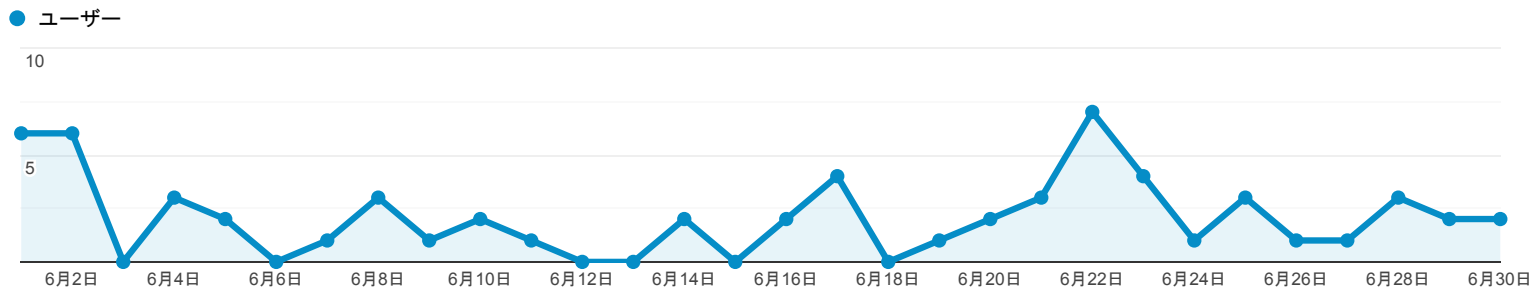

サマリー

すべてのユーザー  
100.00%ユーザー

2021/06/01 - 2021/06/30

エクスプローラ

サマリー

デバイス カテゴリ	集客			行動			コンバージョン		
	ユーザー	新規ユーザー	セッション	直帰率	ページ/セッション	平均セッション時間	コンバージョン率	目標の完了数	目標値
	53 全体に対する割合: 100.00% (53)	41 全体に対する割合: 100.00% (41)	69 全体に対する割合: 100.00% (69)	42.03% ビューの平均: 42.03% (0.00%)	3.67 ビューの平均: 3.67 (0.00%)	00:02:58 ビューの平均: 00:02:58 (0.00%)	0.00% ビューの平均: 0.00% (0.00%)	0 全体に対する割合: 0.00% (0)	\$0.00 全体に対する割合: 0.00% (\$0.00)
1. desktop	28 (52.83%)	20 (48.78%)	38 (55.07%)	36.84%	3.87	00:03:21	0.00%	0 (0.00%)	\$0.00 (0.00%)
2. mobile	25 (47.17%)	21 (51.22%)	31 (44.93%)	48.39%	3.42	00:02:29	0.00%	0 (0.00%)	\$0.00 (0.00%)