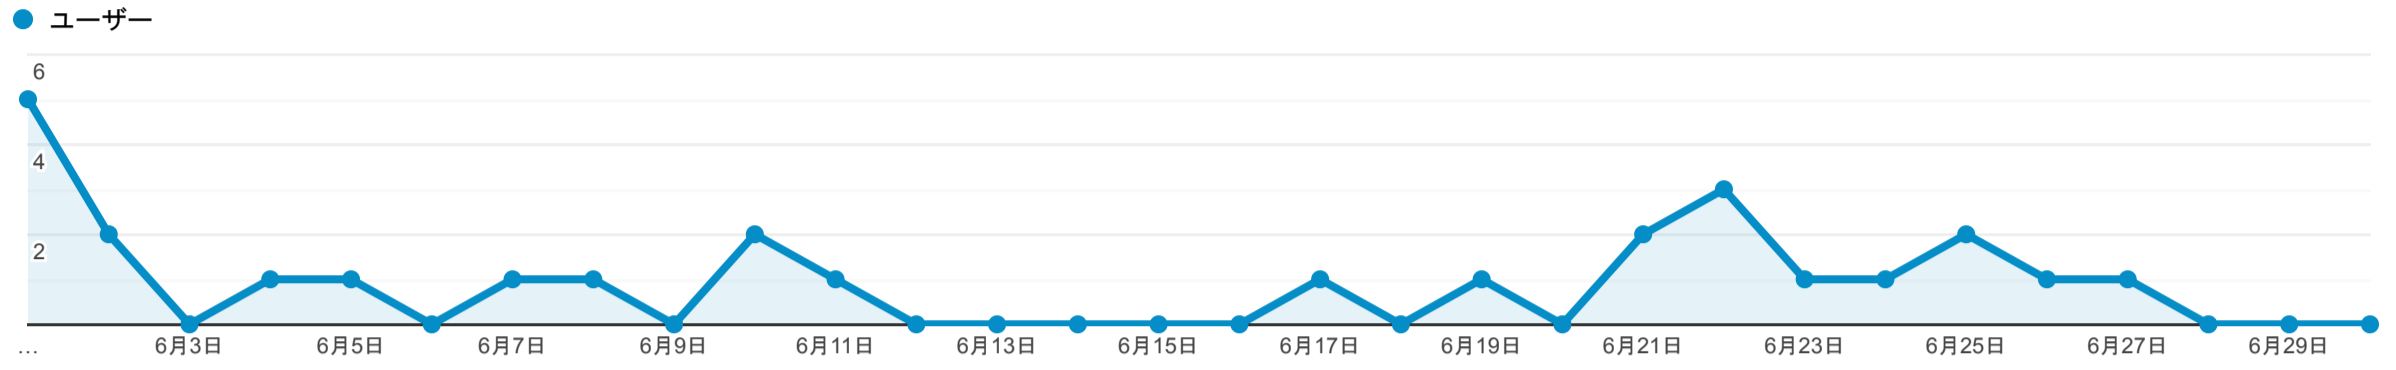

デバイス

2021/06/01 - 2021/06/30

すべてのユーザー
47.17%ユーザー

エクスプローラ

サマリー

モバイルデバイスの情報	集客			行動			コンバージョン		
	ユーザー ↓	新規ユーザー	セッション	直帰率	ページ/セッション	平均セッション時間	コンバージョン率	目標の完了数	目標値
	25 全体に対する割合: 47.17% (53)	21 全体に対する割合: 51.22% (41)	31 全体に対する割合: 44.93% (69)	48.39% ビューの平均: 42.03% (15.13%)	3.42 ビューの平均: 3.67 (-6.74%)	00:02:29 ビューの平均: 00:02:58 (-16.29%)	0.00% ビューの平均: 0.00% (0.00%)	0 全体に対する割合: 0.00% (0)	\$0.00 全体に対する割合: 0.00% (\$0.00)
1. Apple iPhone	11 (44.00%)	11 (52.38%)	12 (38.71%)	25.00%	4.67	00:03:51	0.00%	0 (0.00%)	\$0.00 (0.00%)
2. Asus X00PD Zenfone Max M1	2 (8.00%)	2 (9.52%)	3 (9.68%)	100.00%	1.00	00:00:00	0.00%	0 (0.00%)	\$0.00 (0.00%)
3. (not set)	1 (4.00%)	1 (4.76%)	1 (3.23%)	100.00%	1.00	00:00:00	0.00%	0 (0.00%)	\$0.00 (0.00%)
4. Fujitsu F-04K Arrows Be2	1 (4.00%)	0 (0.00%)	1 (3.23%)	0.00%	2.00	00:00:04	0.00%	0 (0.00%)	\$0.00 (0.00%)
5. Huawei VNS-L22 P9 Lite	1 (4.00%)	0 (0.00%)	3 (9.68%)	66.67%	1.67	00:00:10	0.00%	0 (0.00%)	\$0.00 (0.00%)
6. LG LGV36	1 (4.00%)	1 (4.76%)	1 (3.23%)	0.00%	12.00	00:12:18	0.00%	0 (0.00%)	\$0.00 (0.00%)
7. Samsung SC-41A Galaxy A41	1 (4.00%)	1 (4.76%)	1 (3.23%)	0.00%	12.00	00:15:27	0.00%	0 (0.00%)	\$0.00 (0.00%)
8. Sharp SH-03K AQUOS R2	1 (4.00%)	0 (0.00%)	1 (3.23%)	0.00%	2.00	00:01:34	0.00%	0 (0.00%)	\$0.00 (0.00%)
9. Sharp SHV45 AQUOS sense3	1 (4.00%)	1 (4.76%)	1 (3.23%)	100.00%	1.00	00:00:00	0.00%	0 (0.00%)	\$0.00 (0.00%)
10. Sony SO-01M Xperia 5	1 (4.00%)	1 (4.76%)	1 (3.23%)	100.00%	1.00	00:00:00	0.00%	0 (0.00%)	\$0.00 (0.00%)
11. Sony SO-03J Xperia XZs	1 (4.00%)	0 (0.00%)	3 (9.68%)	66.67%	1.67	00:00:03	0.00%	0 (0.00%)	\$0.00 (0.00%)
12. Sony SO-41A Xperia 10 II	1 (4.00%)	1 (4.76%)	1 (3.23%)	0.00%	4.00	00:00:37	0.00%	0 (0.00%)	\$0.00 (0.00%)
13. Sony SOV39 Xperia XZ3	1 (4.00%)	1 (4.76%)	1 (3.23%)	100.00%	1.00	00:00:00	0.00%	0 (0.00%)	\$0.00 (0.00%)
14. Sony SOV42 Xperia 8	1 (4.00%)	1 (4.76%)	1 (3.23%)	100.00%	1.00	00:00:00	0.00%	0 (0.00%)	\$0.00 (0.00%)