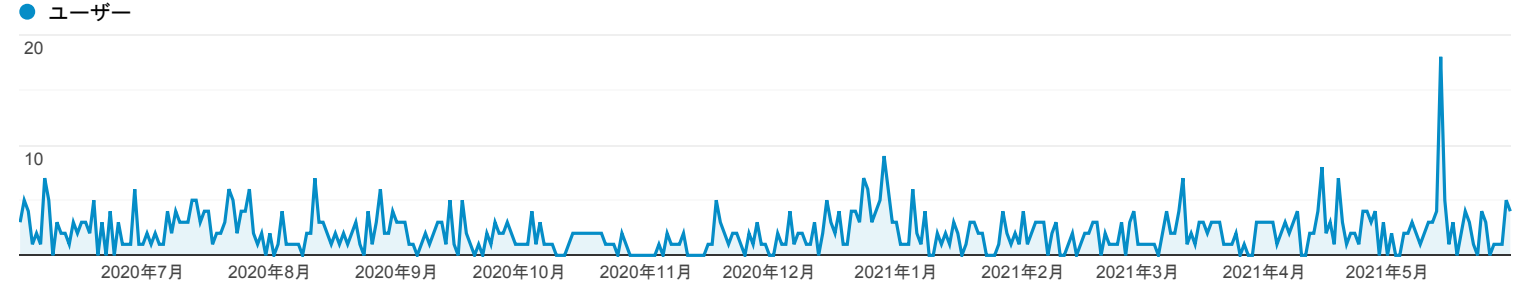

ユーザー サマリー

2020/06/01 - 2021/05/31

すべてのユーザー 100.00% ユーザー

サマリー

<p>ユーザー</p> <p><b>538</b></p>	<p>新規ユーザー</p> <p><b>520</b></p>	<p>セッション</p> <p><b>840</b></p>
<p>ユーザーあたりのセッション数</p> <p><b>1.56</b></p>	<p>ページビュー数</p> <p><b>3,727</b></p>	<p>ページ/セッション</p> <p><b>4.44</b></p>
<p>平均セッション時間</p> <p><b>00:03:41</b></p>	<p>直帰率</p> <p><b>36.07%</b></p>	