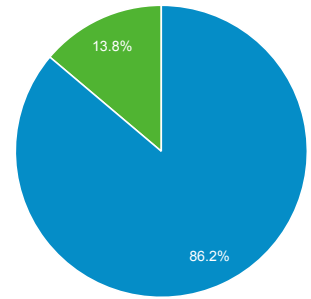

ユーザー サマリー

2020/06/01 - 2021/05/31

すべてのユーザー 100.00% ユーザー

サマリー

<p>ユーザー</p> <p><b>538</b></p>	<p>新規ユーザー</p> <p><b>520</b></p>	<p>セッション</p> <p><b>840</b></p>
<p>ユーザーあたりのセッション数</p> <p><b>1.56</b></p>	<p>ページビュー数</p> <p><b>3,727</b></p>	<p>ページ/セッション</p> <p><b>4.44</b></p>
<p>平均セッション時間</p> <p><b>00:03:41</b></p>	<p>直帰率</p> <p><b>36.07%</b></p>	

New Visitor Returning Visitor

言語	ユーザー	ユーザー (%)
1. ja	322	58.44%
2. ja-jp	203	36.84%
3. en-us	16	2.90%
4. jp	9	1.63%
5. zh-cn	1	0.18%