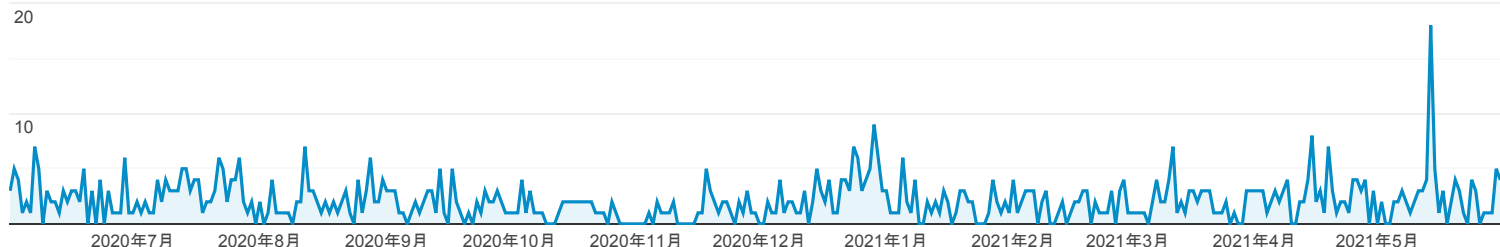

サマリー

すべてのユーザー  
100.00% ユーザー

2020/06/01 - 2021/05/31

エクスプローラ

サマリー

● ユーザー

| デバイス カテゴリ  | 集客  |   |   | 行動  |   |   | コンバージョン                                     |                                       |   |
|------------|---|---|---|---|---|---|---|---------------------------------------|---|
|            | ユーザー  | 新規ユーザー                                      | セッション                                       | 直帰率   | ページ/セッション                                 | 平均セッション時間   | コンバージョン率                                    | 目標の完了数                                | 目標値   |
|            | <b>538</b><br>全体に対する割合:<br>100.00%<br>(538) | <b>520</b><br>全体に対する割合:<br>100.00%<br>(520) | <b>840</b><br>全体に対する割合:<br>100.00%<br>(840) | <b>36.07%</b><br>ビューの平均:<br>36.07%<br>(0.00%) | <b>4.44</b><br>ビューの平均:<br>4.44<br>(0.00%) | <b>00:03:41</b><br>ビューの平均:<br>00:03:41<br>(0.00%) | <b>0.00%</b><br>ビューの平均:<br>0.00%<br>(0.00%) | <b>0</b><br>全体に対する割合:<br>0.00%<br>(0) | <b>\$0.00</b><br>全体に対する割合:<br>0.00%<br>(\$0.00) |
| 1. desktop | <b>307</b><br>(56.96%)                      | <b>297</b><br>(57.12%)                      | <b>508</b><br>(60.48%)                      | <b>34.06%</b>                                 | <b>4.57</b>                               | <b>00:04:12</b>                                   | <b>0.00%</b>                                | <b>0</b><br>(0.00%)                   | <b>\$0.00</b><br>(0.00%)                        |
| 2. mobile  | <b>209</b><br>(38.78%)                      | <b>202</b><br>(38.85%)                      | <b>301</b><br>(35.83%)                      | <b>39.20%</b>                                 | <b>4.07</b>                               | <b>00:02:35</b>                                   | <b>0.00%</b>                                | <b>0</b><br>(0.00%)                   | <b>\$0.00</b><br>(0.00%)                        |
| 3. tablet  | <b>23</b><br>(4.27%)                        | <b>21</b><br>(4.04%)                        | <b>31</b><br>(3.69%)                        | <b>38.71%</b>                                 | <b>5.81</b>                               | <b>00:06:02</b>                                   | <b>0.00%</b>                                | <b>0</b><br>(0.00%)                   | <b>\$0.00</b><br>(0.00%)                        |