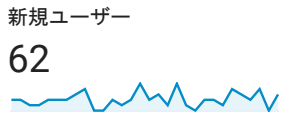

2021/04/01 - 2021/04/30

ユーザー サマリー

すべてのユーザー
100.00% ユーザー

サマリー

■ New Visitor ■ Returning Visitor

言語	ユーザー	ユーザー (%)
1. ja	46	62.16%
2. ja-jp	25	33.78%
3. en-us	3	4.05%