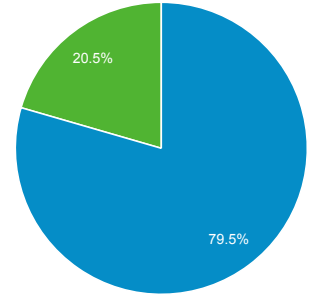

2021/04/01 - 2021/04/30

ユーザー サマリー

すべてのユーザー
100.00% ユーザー

サマリー

■ New Visitor ■ Returning Visitor

言語	ユーザー	ユーザー (%)
1. ja	46	62.16%
2. ja-jp	25	33.78%
3. en-us	3	4.05%