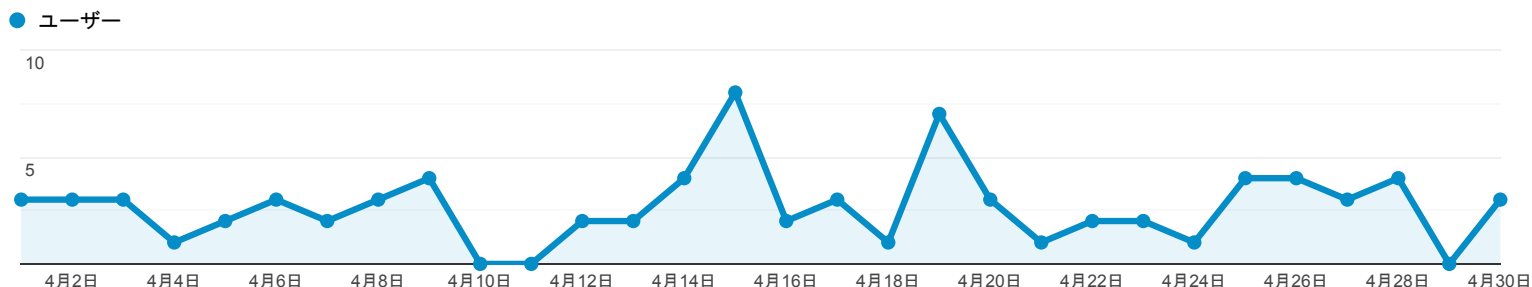

サマリー

すべてのユーザー
100.00%ユーザー

2021/04/01 - 2021/04/30

エクスプローラ

サマリー

デバイス カテゴリ	集客			行動			コンバージョン		
	ユーザー	新規ユーザー	セッション	直帰率	ページ/セッション	平均セッション時間	コンバージョン率	目標の完了数	目標値
	74 全体に対する割合: 100.00% (74)	62 全体に対する割合: 100.00% (62)	92 全体に対する割合: 100.00% (92)	20.65% ビューの平均: 20.65% (0.00%)	5.13 ビューの平均: 5.13 (0.00%)	00:05:46 ビューの平均: 00:05:46 (0.00%)	0.00% ビューの平均: 0.00% (0.00%)	0 全体に対する割合: 0.00% (0)	\$0.00 全体に対する割合: 0.00% (\$0.00)
1. desktop	54 (72.97%)	44 (70.97%)	66 (71.74%)	18.18%	5.82	00:06:07	0.00%	0 (0.00%)	\$0.00 (0.00%)
2. mobile	19 (25.68%)	17 (27.42%)	25 (27.17%)	24.00%	3.48	00:05:04	0.00%	0 (0.00%)	\$0.00 (0.00%)
3. tablet	1 (1.35%)	1 (1.61%)	1 (1.09%)	100.00%	1.00	00:00:00	0.00%	0 (0.00%)	\$0.00 (0.00%)