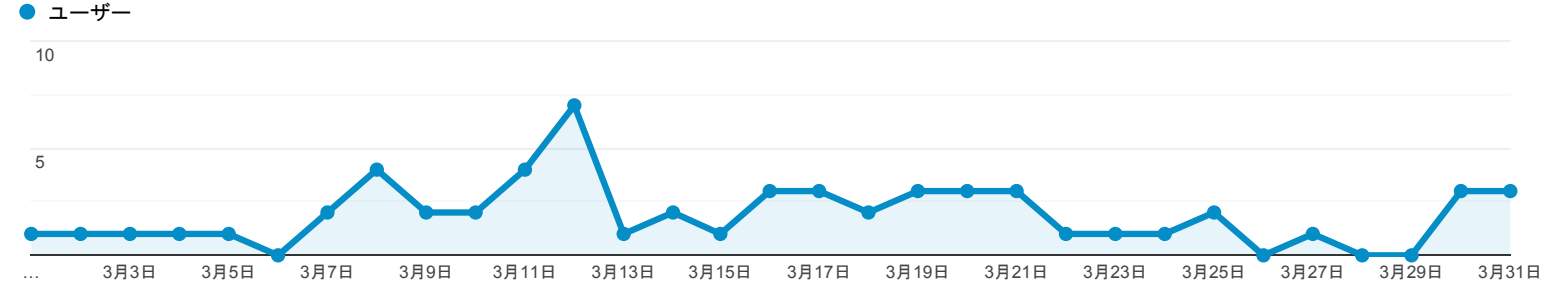

2021/03/01 - 2021/03/31

ユーザー サマリー

すべてのユーザー
100.00% ユーザー

サマリー

<p>ユーザー</p> <p>42</p>	<p>新規ユーザー</p> <p>37</p>	<p>セッション</p> <p>65</p>
<p>ユーザーあたりのセッション数</p> <p>1.55</p>	<p>ページビュー数</p> <p>273</p>	<p>ページ/セッション</p> <p>4.20</p>
<p>平均セッション時間</p> <p>00:04:03</p>	<p>直帰率</p> <p>43.08%</p>	