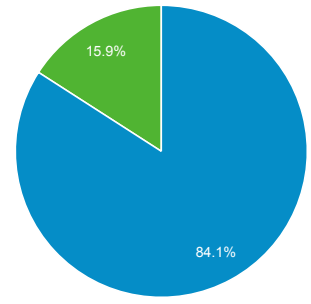

2021/03/01 - 2021/03/31

ユーザー サマリー

すべてのユーザー
100.00% ユーザー

サマリー

<p>ユーザー</p> <p>42</p>	<p>新規ユーザー</p> <p>37</p>	<p>セッション</p> <p>65</p>
<p>ユーザーあたりのセッション数</p> <p>1.55</p>	<p>ページビュー数</p> <p>273</p>	<p>ページ/セッション</p> <p>4.20</p>
<p>平均セッション時間</p> <p>00:04:03</p>	<p>直帰率</p> <p>43.08%</p>	

■ New Visitor ■ Returning Visitor

言語	ユーザー	ユーザー (%)
1. ja	29	69.05%
2. ja-jp	11	26.19%
3. en-us	2	4.76%