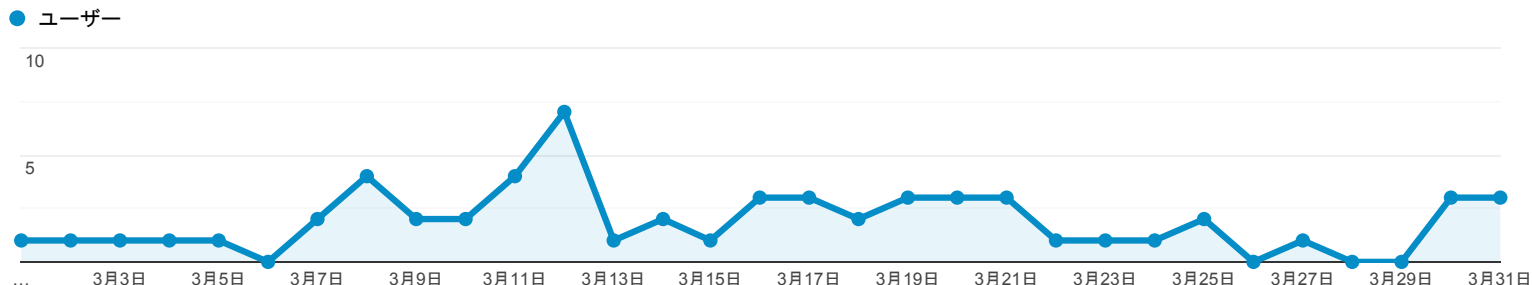

サマリー

すべてのユーザー
100.00% ユーザー

2021/03/01 - 2021/03/31

エクスプローラ

サマリー

デバイス カテゴリ	集客			行動			コンバージョン		
	ユーザー	新規ユーザー	セッション	直帰率	ページ/セッション	平均セッション時間	コンバージョン率	目標の完了数	目標値
	42 全体に対する割合: 100.00% (42)	37 全体に対する割合: 100.00% (37)	65 全体に対する割合: 100.00% (65)	43.08% ビューの平均: 43.08% (0.00%)	4.20 ビューの平均: 4.20 (0.00%)	00:04:03 ビューの平均: 00:04:03 (0.00%)	0.00% ビューの平均: 0.00% (0.00%)	0 全体に対する割合: 0.00% (0)	\$0.00 全体に対する割合: 0.00% (\$0.00)
1. desktop	29 (69.05%)	26 (70.27%)	41 (63.08%)	39.02%	5.02	00:04:33	0.00%	0 (0.00%)	\$0.00 (0.00%)
2. mobile	11 (26.19%)	10 (27.03%)	22 (33.85%)	45.45%	2.95	00:03:29	0.00%	0 (0.00%)	\$0.00 (0.00%)
3. tablet	2 (4.76%)	1 (2.70%)	2 (3.08%)	100.00%	1.00	00:00:00	0.00%	0 (0.00%)	\$0.00 (0.00%)