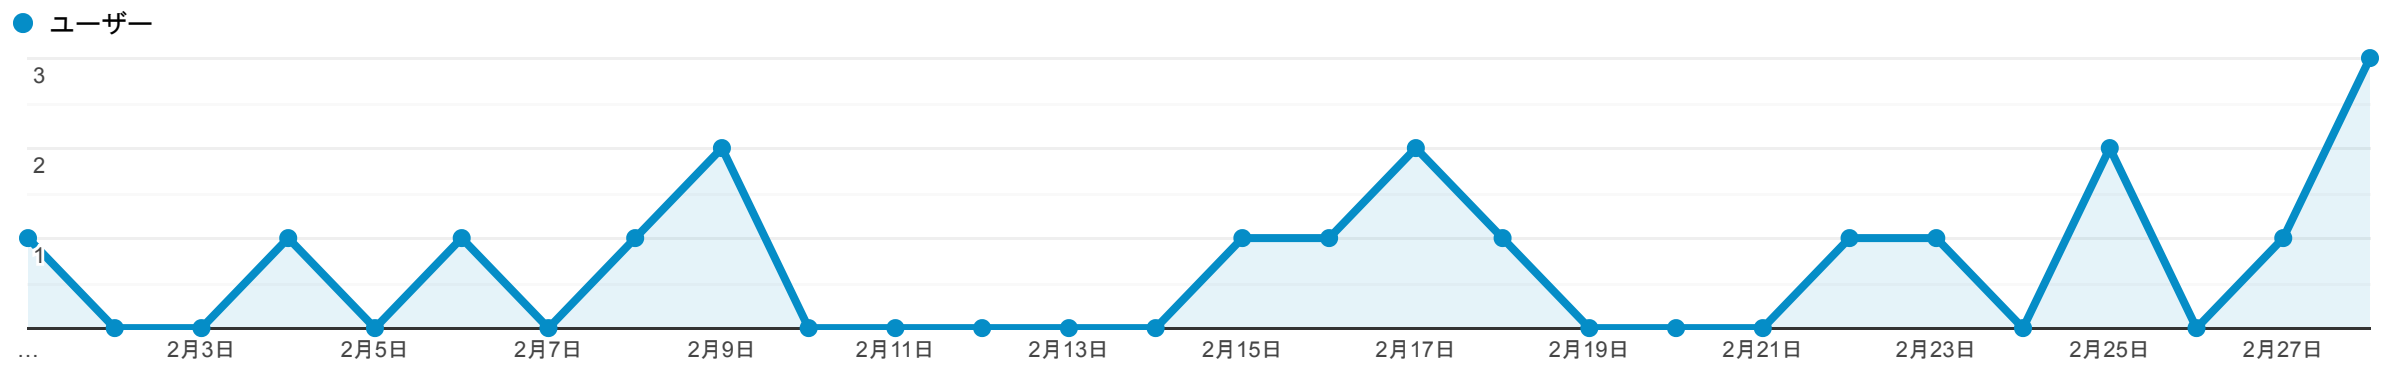

デバイス

2021/02/01 - 2021/02/28

すべてのユーザー
43.90% ユーザー

エクスプローラ

サマリー

モバイルデバイスの情報	集客			行動			コンバージョン		
	ユーザー ↓	新規ユーザー	セッション	直帰率	ページ/セッション	平均セッション時間	コンバージョン率	目標の完了数	目標値
	18 全体に対する割合: 43.90% (41)	17 全体に対する割合: 48.57% (35)	19 全体に対する割合: 37.25% (51)	36.84% ビューの平均: 31.37% (17.43%)	4.63 ビューの平均: 3.61 (28.38%)	00:02:43 ビューの平均: 00:03:05 (-12.01%)	0.00% ビューの平均: 0.00% (0.00%)	0 全体に対する割合: 0.00% (0)	\$0.00 全体に対する割合: 0.00% (0)
1. Apple iPhone	7 (38.89%)	7 (41.18%)	7 (36.84%)	57.14%	1.71	00:01:17	0.00%	0 (0.00%)	\$0.00 (0.00%)
2. Apple iPad	2 (11.11%)	2 (11.76%)	3 (15.79%)	33.33%	5.00	00:05:15	0.00%	0 (0.00%)	\$0.00 (0.00%)
3. Huawei MAR-LX2J P30 Lite	1 (5.56%)	1 (5.88%)	1 (5.26%)	0.00%	4.00	00:00:36	0.00%	0 (0.00%)	\$0.00 (0.00%)
4. Samsung SC-02J Galaxy S8	1 (5.56%)	1 (5.88%)	1 (5.26%)	0.00%	7.00	00:03:44	0.00%	0 (0.00%)	\$0.00 (0.00%)
5. Samsung SC-02K Galaxy S9	1 (5.56%)	1 (5.88%)	1 (5.26%)	100.00%	1.00	00:00:00	0.00%	0 (0.00%)	\$0.00 (0.00%)
6. Samsung SM-T510 Galaxy Tab A 10.1 (2019)	1 (5.56%)	1 (5.88%)	1 (5.26%)	0.00%	3.00	00:01:29	0.00%	0 (0.00%)	\$0.00 (0.00%)
7. Sharp SH-03K Aquos R2	1 (5.56%)	1 (5.88%)	1 (5.26%)	0.00%	8.00	00:02:34	0.00%	0 (0.00%)	\$0.00 (0.00%)
8. Sony SO-01K XZ1	1 (5.56%)	1 (5.88%)	1 (5.26%)	100.00%	1.00	00:00:00	0.00%	0 (0.00%)	\$0.00 (0.00%)
9. Sony SO-01L Xperia XZ3	1 (5.56%)	1 (5.88%)	1 (5.26%)	0.00%	19.00	00:07:00	0.00%	0 (0.00%)	\$0.00 (0.00%)
10. Sony SO-03J Xperia XZs	1 (5.56%)	0 (0.00%)	1 (5.26%)	0.00%	3.00	00:00:50	0.00%	0 (0.00%)	\$0.00 (0.00%)
11. Sony SO-41A Xperia 10 II	1 (5.56%)	1 (5.88%)	1 (5.26%)	0.00%	15.00	00:10:32	0.00%	0 (0.00%)	\$0.00 (0.00%)

行: 1 - 11/11