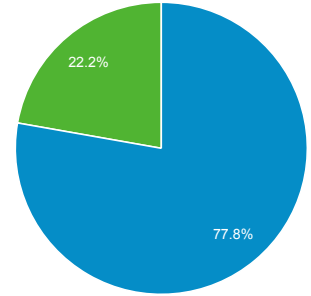

2021/02/01 - 2021/02/28

ユーザー サマリー

すべてのユーザー
100.00% ユーザー

サマリー

<p>ユーザー</p> <p>41</p>	<p>新規ユーザー</p> <p>35</p>	<p>セッション</p> <p>51</p>
<p>ユーザーあたりのセッション数</p> <p>1.24</p>	<p>ページビュー数</p> <p>184</p>	<p>ページ/セッション</p> <p>3.61</p>
<p>平均セッション時間</p> <p>00:03:05</p>	<p>直帰率</p> <p>31.37%</p>	

■ New Visitor ■ Returning Visitor

言語	ユーザー	ユーザー (%)
1. ja	31	75.61%
2. ja-jp	10	24.39%