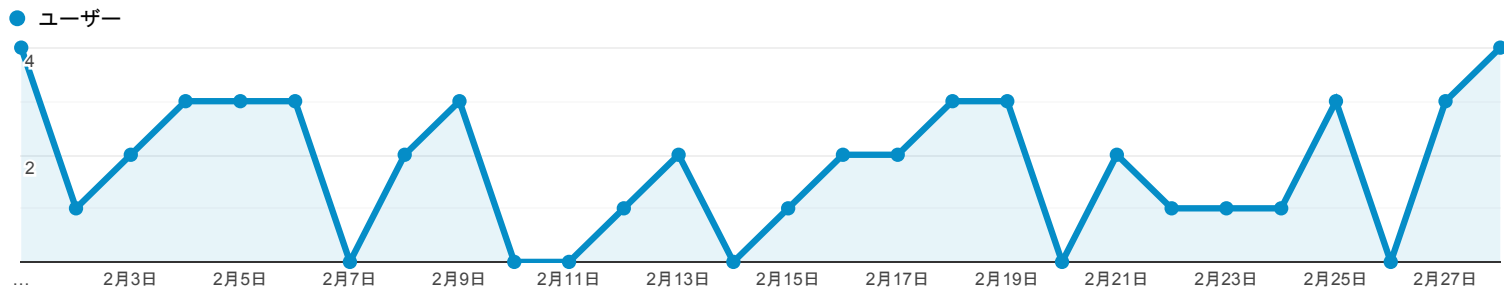

サマリー

すべてのユーザー
100.00%ユーザー

2021/02/01 - 2021/02/28

エクスプローラ

サマリー

デバイス カテゴリ	集客			行動			コンバージョン		
	ユーザー	新規ユーザー	セッション	直帰率	ページ/セッション	平均セッション時間	コンバージョン率	目標の完了数	目標値
	41 全体に対する割合: 100.00% (41)	35 全体に対する割合: 100.00% (35)	51 全体に対する割合: 100.00% (51)	31.37% ビューの平均: 31.37% (0.00%)	3.61 ビューの平均: 3.61 (0.00%)	00:03:05 ビューの平均: 00:03:05 (0.00%)	0.00% ビューの平均: 0.00% (0.00%)	0 全体に対する割合: 0.00% (0)	\$0.00 全体に対する割合: 0.00% (\$0.00)
1. desktop	23 (56.10%)	18 (51.43%)	32 (62.75%)	28.12%	3.00	00:03:18	0.00%	0 (0.00%)	\$0.00 (0.00%)
2. mobile	15 (36.59%)	14 (40.00%)	15 (29.41%)	40.00%	4.67	00:02:17	0.00%	0 (0.00%)	\$0.00 (0.00%)
3. tablet	3 (7.32%)	3 (8.57%)	4 (7.84%)	25.00%	4.50	00:04:19	0.00%	0 (0.00%)	\$0.00 (0.00%)