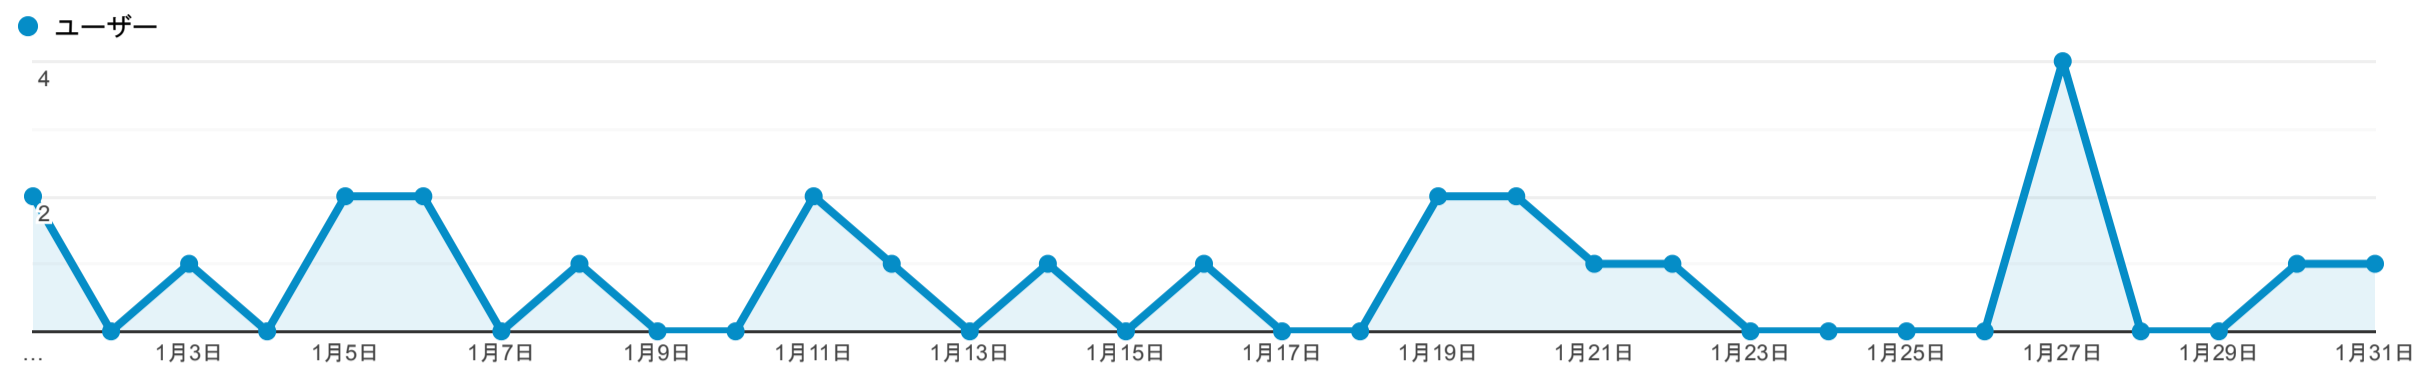

デバイス

すべてのユーザー
43.18% ユーザー

2021/01/01 - 2021/01/31

エクスプローラ

サマリー

モバイルデバイスの情報	集客			行動			コンバージョン		
	ユーザー ↓	新規ユーザー	セッション	直帰率	ページ/セッション	平均セッション時間	コンバージョン率	目標の完了数	目標値
	19 全体に対する割合: 43.18% (44)	16 全体に対する割合: 44.44% (36)	27 全体に対する割合: 48.21% (56)	48.15% ビューの平均: 51.79% (-7.02%)	5.04 ビューの平均: 4.09 (23.18%)	00:03:31 ビューの平均: 00:02:49 (25.11%)	0.00% ビューの平均: 0.00% (0.00%)	0 全体に対する割合: 0.00% (0)	\$0.00 全体に対する割合: 0.00% (\$0.00)
1. Apple iPhone	8 (42.11%)	8 (50.00%)	9 (33.33%)	22.22%	5.00	00:01:41	0.00%	0 (0.00%)	\$0.00 (0.00%)
2. Apple iPad	2 (10.53%)	1 (6.25%)	2 (7.41%)	0.00%	25.50	00:32:12	0.00%	0 (0.00%)	\$0.00 (0.00%)
3. LG L-03K Style	2 (10.53%)	2 (12.50%)	2 (7.41%)	50.00%	3.00	00:01:47	0.00%	0 (0.00%)	\$0.00 (0.00%)
4. Asus I01WD Zenfone 6 ZS630KL	1 (5.26%)	1 (6.25%)	1 (3.70%)	100.00%	1.00	00:00:00	0.00%	0 (0.00%)	\$0.00 (0.00%)
5. Fujitsu 801FJ Arrows U	1 (5.26%)	0 (0.00%)	1 (3.70%)	0.00%	3.00	00:02:41	0.00%	0 (0.00%)	\$0.00 (0.00%)
6. Google Pixel 5	1 (5.26%)	1 (6.25%)	1 (3.70%)	0.00%	7.00	00:01:17	0.00%	0 (0.00%)	\$0.00 (0.00%)
7. Samsung SC-52A Galaxy S20+ 5G	1 (5.26%)	1 (6.25%)	1 (3.70%)	100.00%	1.00	00:00:00	0.00%	0 (0.00%)	\$0.00 (0.00%)
8. Sharp SH-02M Sense 3	1 (5.26%)	1 (6.25%)	2 (7.41%)	50.00%	4.00	00:01:29	0.00%	0 (0.00%)	\$0.00 (0.00%)
9. Sony SO-03J Xperia XZs	1 (5.26%)	0 (0.00%)	7 (25.93%)	100.00%	1.00	00:00:00	0.00%	0 (0.00%)	\$0.00 (0.00%)
10. Sony SO-03K Xperia XZ2	1 (5.26%)	1 (6.25%)	1 (3.70%)	0.00%	7.00	00:04:56	0.00%	0 (0.00%)	\$0.00 (0.00%)