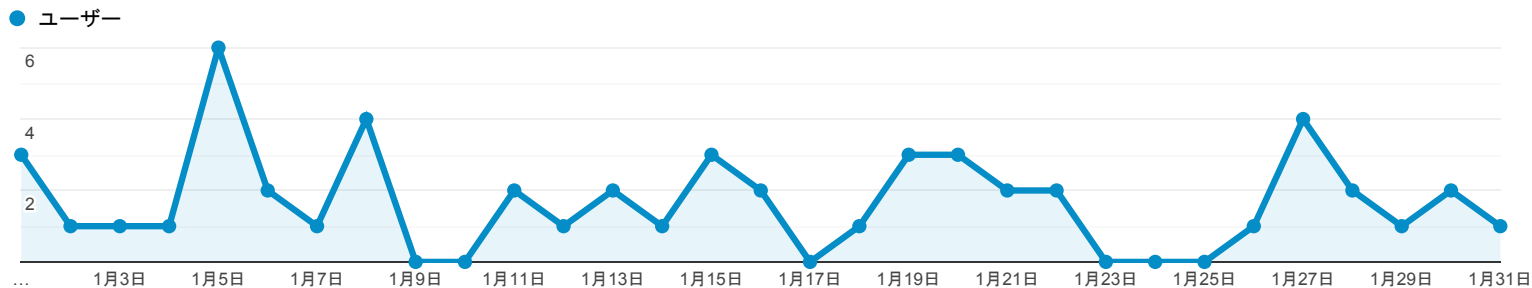

サマリー

すべてのユーザー  
100.00%ユーザー

2021/01/01 - 2021/01/31

エクスプローラ

サマリー

デバイス カテゴリ	集客			行動			コンバージョン		
	ユーザー	新規ユーザー	セッション	直帰率	ページ/セッション	平均セッション時間	コンバージョン率	目標の完了数	目標値
	44 全体に対する割合: 100.00% (44)	36 全体に対する割合: 100.00% (36)	56 全体に対する割合: 100.00% (56)	51.79% ビューの平均: 51.79% (0.00%)	4.09 ビューの平均: 4.09 (0.00%)	00:02:49 ビューの平均: 00:02:49 (0.00%)	0.00% ビューの平均: 0.00% (0.00%)	0 全体に対する割合: 0.00% (0)	\$0.00 全体に対する割合: 0.00% (\$0.00)
1. desktop	25 (56.82%)	20 (55.56%)	29 (51.79%)	55.17%	3.21	00:02:09	0.00%	0 (0.00%)	\$0.00 (0.00%)
2. mobile	17 (38.64%)	15 (41.67%)	25 (44.64%)	52.00%	3.40	00:01:13	0.00%	0 (0.00%)	\$0.00 (0.00%)
3. tablet	2 (4.55%)	1 (2.78%)	2 (3.57%)	0.00%	25.50	00:32:12	0.00%	0 (0.00%)	\$0.00 (0.00%)