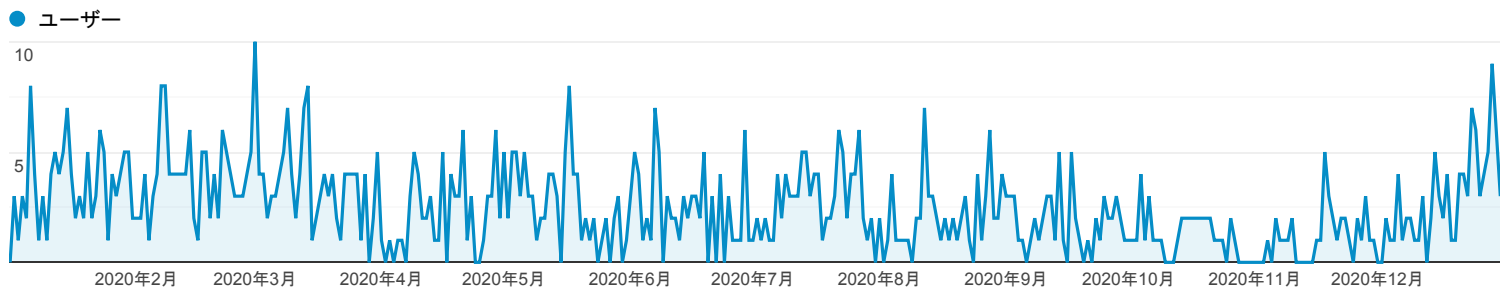

ユーザー サマリー

2020/01/01 - 2020/12/31

すべてのユーザー
100.00% ユーザー

サマリー

ユーザー 627	新規ユーザー 602	セッション 999
ユーザーあたりのセッション数 1.59	ページビュー数 4,341	ページ/セッション 4.35
平均セッション時間 00:03:23	直帰率 37.24%	

■ New Visitor ■ Returning Visitor

言語	ユーザー	ユーザー (%)
1. ja-jp	352	55.35%
2. ja	254	39.94%
3. en-us	17	2.67%
4. jp	9	1.42%
5. en-gb	2	0.31%
6. ko	1	0.16%
7. zh-cn	1	0.16%