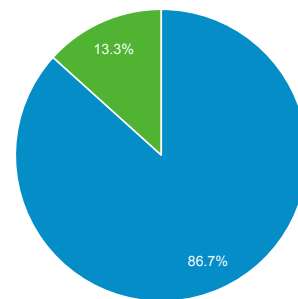

ユーザー サマリー

2020/01/01 - 2020/12/31

すべてのユーザー
100.00% ユーザー

サマリー

ユーザー 627	新規ユーザー 602	セッション 999
ユーザーあたりのセッション数 1.59	ページビュー数 4,341	ページ/セッション 4.35
平均セッション時間 00:03:23	直帰率 37.24%	

■ New Visitor ■ Returning Visitor

言語	ユーザー	ユーザー (%)
1. ja-jp	352	55.35%
2. ja	254	39.94%
3. en-us	17	2.67%
4. jp	9	1.42%
5. en-gb	2	0.31%
6. ko	1	0.16%
7. zh-cn	1	0.16%