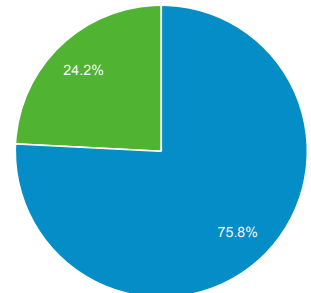

2020/12/01 - 2020/12/31

ユーザー サマリー

すべてのユーザー
100.00% ユーザー

サマリー

<p>ユーザー</p> <p>56</p>	<p>新規ユーザー</p> <p>47</p>	<p>セッション</p> <p>115</p>
<p>ユーザーあたりのセッション数</p> <p>2.05</p>	<p>ページビュー数</p> <p>531</p>	<p>ページ/セッション</p> <p>4.62</p>
<p>平均セッション時間</p> <p>00:03:53</p>	<p>直帰率</p> <p>37.39%</p>	

■ New Visitor ■ Returning Visitor

言語	ユーザー	ユーザー (%)
1. ja	34	60.71%
2. ja-jp	16	28.57%
3. en-us	6	10.71%