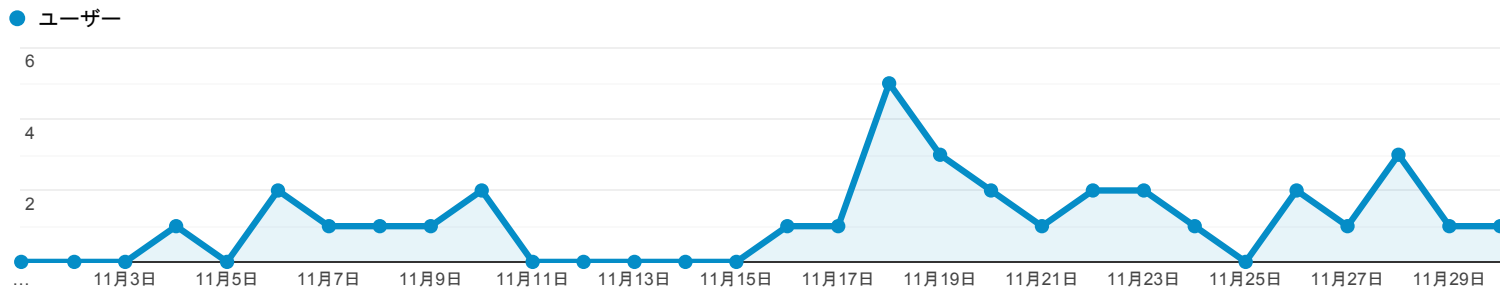

サマリー

すべてのユーザー
100.00%ユーザー

2020/11/01 - 2020/11/30

エクスプローラ

サマリー

デバイス カテゴリ	集客			行動			コンバージョン		
	ユーザー	新規ユーザー	セッション	直帰率	ページ/セッション	平均セッション時間	コンバージョン率	目標の完了数	目標値
	28 全体に対する割合: 100.00% (28)	21 全体に対する割合: 100.00% (21)	34 全体に対する割合: 100.00% (34)	23.53% ビューの平均: 23.53% (0.00%)	6.00 ビューの平均: 6.00 (0.00%)	00:04:17 ビューの平均: 00:04:17 (0.00%)	0.00% ビューの平均: 0.00% (0.00%)	0 全体に対する割合: 0.00% (0)	\$0.00 全体に対する割合: 0.00% (\$0.00)
1. desktop	16 (57.14%)	11 (52.38%)	21 (61.76%)	19.05%	6.29	00:05:31	0.00%	0 (0.00%)	\$0.00 (0.00%)
2. mobile	12 (42.86%)	10 (47.62%)	13 (38.24%)	30.77%	5.54	00:02:19	0.00%	0 (0.00%)	\$0.00 (0.00%)