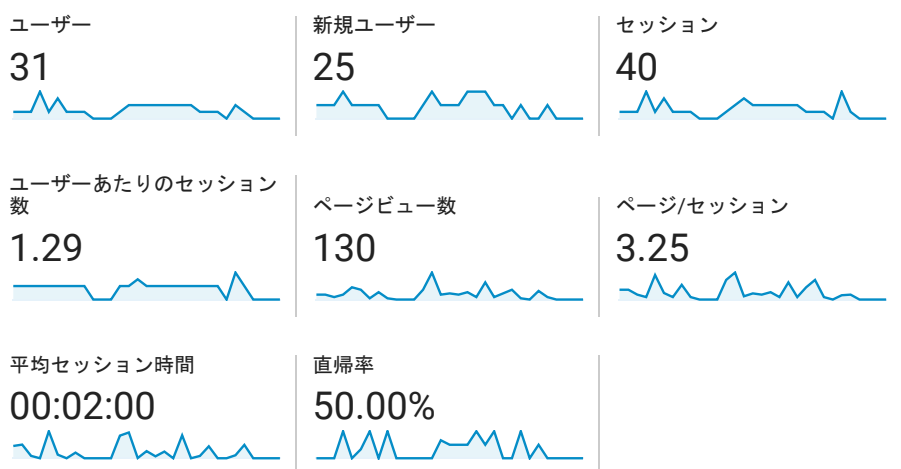

2020/10/01 - 2020/10/31

ユーザー サマリー

すべてのユーザー
100.00% ユーザー

サマリー

■ New Visitor ■ Returning Visitor

言語	ユーザー	ユーザー (%)
1. ja	19	59.38%
2. ja-jp	11	34.38%
3. en-us	2	6.25%