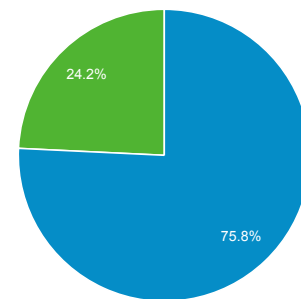

2020/10/01 - 2020/10/31

ユーザー サマリー

すべてのユーザー
100.00% ユーザー

サマリー

■ New Visitor ■ Returning Visitor

言語	ユーザー	ユーザー (%)
1. ja	19	59.38%
2. ja-jp	11	34.38%
3. en-us	2	6.25%