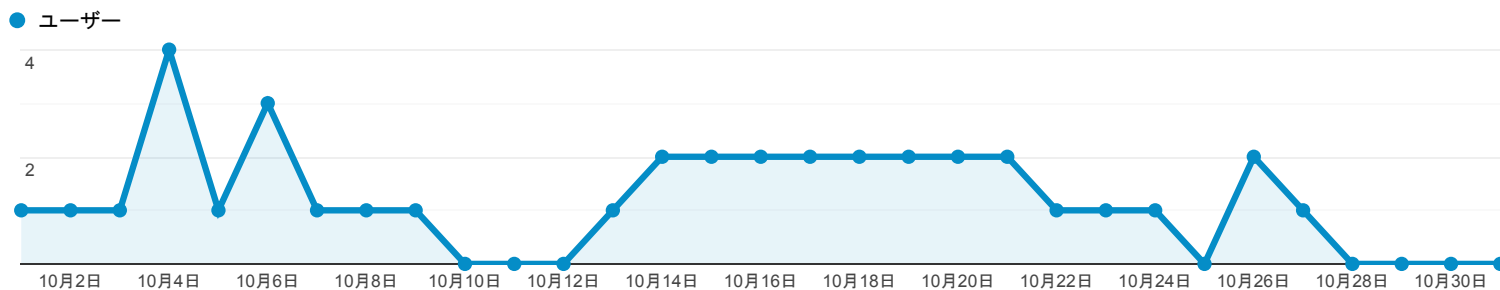

サマリー

すべてのユーザー  
100.00%ユーザー

2020/10/01 - 2020/10/31

エクスプローラ

サマリー

デバイス カテゴリ	集客			行動			コンバージョン		
	ユーザー	新規ユーザー	セッション	直帰率	ページ/セッション	平均セッション時間	コンバージョン率	目標の完了数	目標値
	<b>31</b> 全体に対する割合: 100.00% (31)	<b>25</b> 全体に対する割合: 100.00% (25)	<b>40</b> 全体に対する割合: 100.00% (40)	<b>50.00%</b> ビューの平均: 50.00% (0.00%)	<b>3.25</b> ビューの平均: 3.25 (0.00%)	<b>00:02:00</b> ビューの平均: 00:02:00 (0.00%)	<b>0.00%</b> ビューの平均: 0.00% (0.00%)	<b>0</b> 全体に対する割合: 0.00% (0)	<b>\$0.00</b> 全体に対する割合: 0.00% (0)
1. desktop	<b>17</b> (54.84%)	<b>14</b> (56.00%)	<b>19</b> (47.50%)	<b>42.11%</b>	<b>3.63</b>	<b>00:02:30</b>	<b>0.00%</b>	<b>0</b> (0.00%)	<b>\$0.00</b> (0.00%)
2. mobile	<b>12</b> (38.71%)	<b>9</b> (36.00%)	<b>18</b> (45.00%)	<b>55.56%</b>	<b>3.17</b>	<b>00:01:45</b>	<b>0.00%</b>	<b>0</b> (0.00%)	<b>\$0.00</b> (0.00%)
3. tablet	<b>2</b> (6.45%)	<b>2</b> (8.00%)	<b>3</b> (7.50%)	<b>66.67%</b>	<b>1.33</b>	<b>00:00:14</b>	<b>0.00%</b>	<b>0</b> (0.00%)	<b>\$0.00</b> (0.00%)