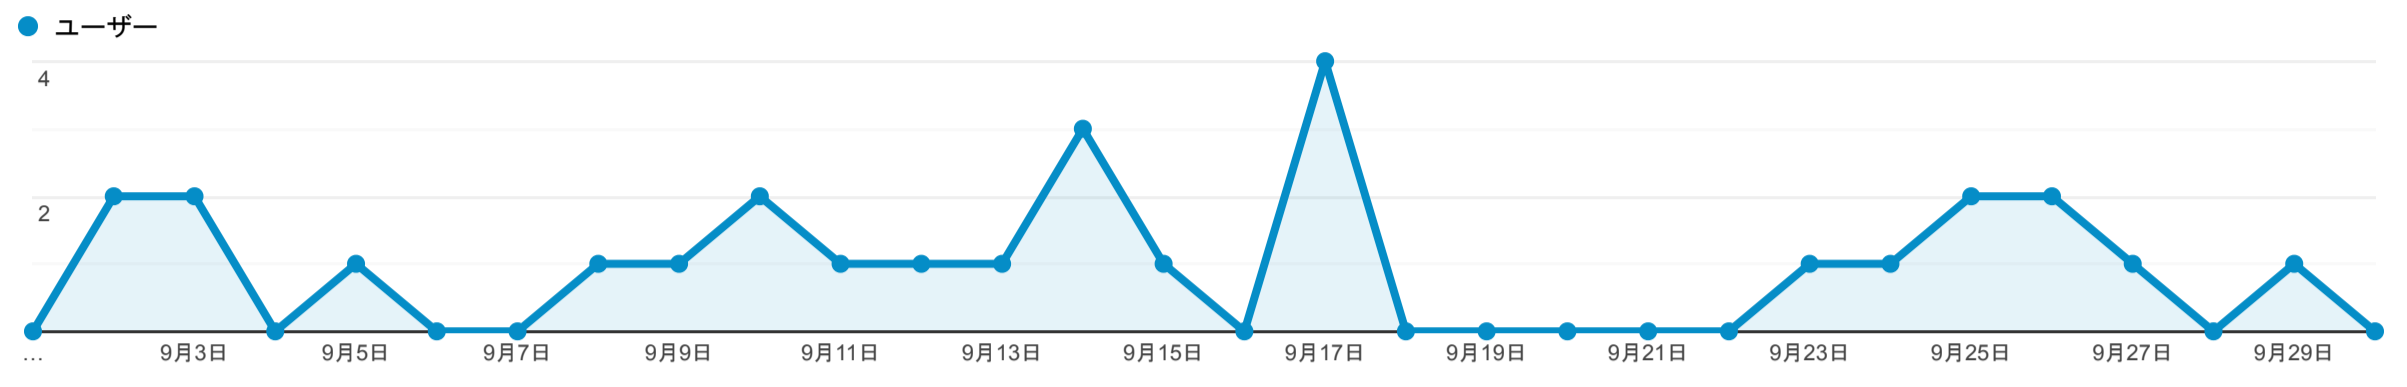

デバイス

2020/09/01 - 2020/09/30

すべてのユーザー
47.83% ユーザー

エクスプローラ

サマリー

モバイルデバイスの情報	集客			行動			コンバージョン		
	ユーザー ↓	新規ユーザー	セッション	直帰率	ページ/セッション	平均セッション時間	コンバージョン率	目標の完了数	目標値
	22 全体に対する割合: 47.83% (46)	19 全体に対する割合: 54.29% (35)	34 全体に対する割合: 54.84% (62)	29.41% ビューの平均: 29.03% (1.31%)	5.06 ビューの平均: 4.73 (7.05%)	00:02:49 ビューの平均: 00:04:11 (-32.56%)	0.00% ビューの平均: 0.00% (0.00%)	0 全体に対する割合: 0.00% (0)	\$0.00 全体に対する割合: 0.00% (\$0.00)
1. Apple iPhone	9 (40.91%)	9 (47.37%)	10 (29.41%)	50.00%	2.60	00:01:06	0.00%	0 (0.00%)	\$0.00 (0.00%)
2. Apple iPad	2 (9.09%)	1 (5.26%)	2 (5.88%)	0.00%	11.00	00:07:43	0.00%	0 (0.00%)	\$0.00 (0.00%)
3. Fujitsu F-02L Arrows Be3	1 (4.55%)	1 (5.26%)	1 (2.94%)	0.00%	6.00	00:03:53	0.00%	0 (0.00%)	\$0.00 (0.00%)
4. Huawei VNS-L22 P9 Lite	1 (4.55%)	0 (0.00%)	2 (5.88%)	100.00%	1.00	00:00:00	0.00%	0 (0.00%)	\$0.00 (0.00%)
5. KDDI KYV34 Kyocera Urbano V02	1 (4.55%)	1 (5.26%)	1 (2.94%)	100.00%	1.00	00:00:00	0.00%	0 (0.00%)	\$0.00 (0.00%)
6. Kyocera KYV43 BASIO3 KYV43 for KDDI	1 (4.55%)	1 (5.26%)	1 (2.94%)	0.00%	5.00	00:02:17	0.00%	0 (0.00%)	\$0.00 (0.00%)
7. Samsung SC-01K Galaxy Note8	1 (4.55%)	1 (5.26%)	1 (2.94%)	0.00%	7.00	00:02:46	0.00%	0 (0.00%)	\$0.00 (0.00%)
8. Samsung SC-02K Galaxy S9	1 (4.55%)	1 (5.26%)	1 (2.94%)	0.00%	14.00	00:09:43	0.00%	0 (0.00%)	\$0.00 (0.00%)
9. Samsung SC-03J Galaxy S8+	1 (4.55%)	1 (5.26%)	1 (2.94%)	100.00%	1.00	00:00:00	0.00%	0 (0.00%)	\$0.00 (0.00%)
10. Sharp SHV31 AQUOS SERIE mini SHV31 for KDDI	1 (4.55%)	1 (5.26%)	2 (5.88%)	0.00%	15.00	00:14:24	0.00%	0 (0.00%)	\$0.00 (0.00%)
11. Sharp SHV40 Aquos Sense	1 (4.55%)	1 (5.26%)	1 (2.94%)	0.00%	9.00	00:04:33	0.00%	0 (0.00%)	\$0.00 (0.00%)
12. Sharp SHV42 Aquos R2	1 (4.55%)	1 (5.26%)	1 (2.94%)	0.00%	4.00	00:01:09	0.00%	0 (0.00%)	\$0.00 (0.00%)
13. Sony SO-03J Xperia XZs SO-03J for DoCoMo	1 (4.55%)	0 (0.00%)	10 (29.41%)	10.00%	4.50	00:01:37	0.00%	0 (0.00%)	\$0.00 (0.00%)