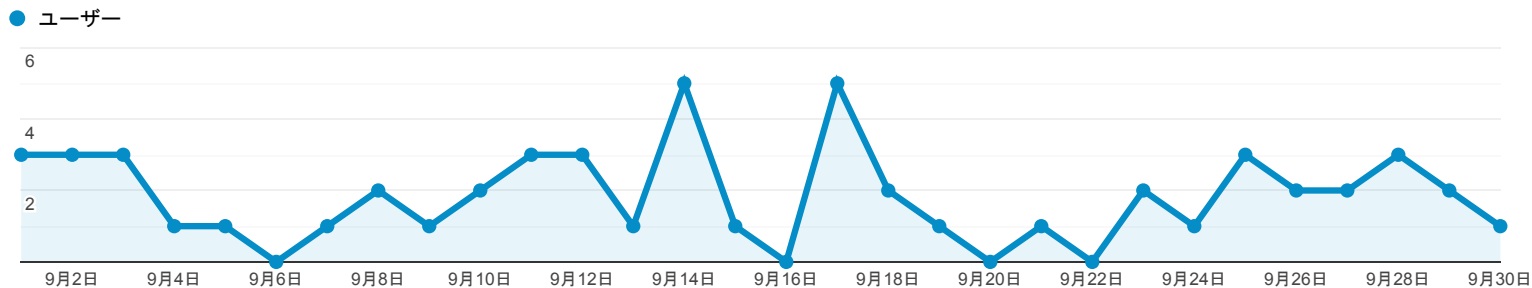

サマリー

2020/09/01 - 2020/09/30

すべてのユーザー  
100.00%ユーザー

エクスプローラ

サマリー

デバイス カテゴリ	集客			行動			コンバージョン		
	ユーザー	新規ユーザー	セッション	直帰率	ページ/セッション	平均セッション時間	コンバージョン率	目標の完了数	目標値
	46 全体に対する割合: 100.00% (46)	35 全体に対する割合: 100.00% (35)	62 全体に対する割合: 100.00% (62)	29.03% ビューの平均: 29.03% (0.00%)	4.73 ビューの平均: 4.73 (0.00%)	00:04:11 ビューの平均: 00:04:11 (0.00%)	0.00% ビューの平均: 0.00% (0.00%)	0 全体に対する割合: 0.00% (0)	\$0.00 全体に対する割合: 0.00% (\$0.00)
1. desktop	24 (52.17%)	16 (45.71%)	28 (45.16%)	28.57%	4.32	00:05:50	0.00%	0 (0.00%)	\$0.00 (0.00%)
2. mobile	20 (43.48%)	18 (51.43%)	32 (51.61%)	31.25%	4.69	00:02:31	0.00%	0 (0.00%)	\$0.00 (0.00%)
3. tablet	2 (4.35%)	1 (2.86%)	2 (3.23%)	0.00%	11.00	00:07:43	0.00%	0 (0.00%)	\$0.00 (0.00%)