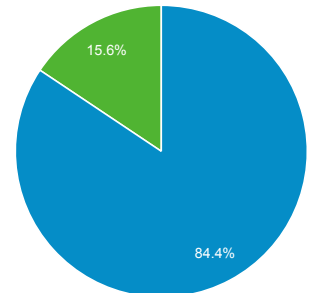

ユーザー サマリー

2020/08/01 - 2020/08/31

すべてのユーザー
100.00% ユーザー

サマリー

New Visitor Returning Visitor

言語	ユーザー	ユーザー (%)
1. ja	33	55.00%
2. ja-jp	21	35.00%
3. jp	5	8.33%
4. en-us	1	1.67%