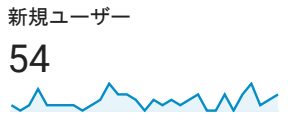

ユーザー サマリー

2020/08/01 - 2020/08/31

すべてのユーザー
100.00% ユーザー

サマリー

New Visitor Returning Visitor

言語	ユーザー	ユーザー (%)
1. ja	33	55.00%
2. ja-jp	21	35.00%
3. jp	5	8.33%
4. en-us	1	1.67%