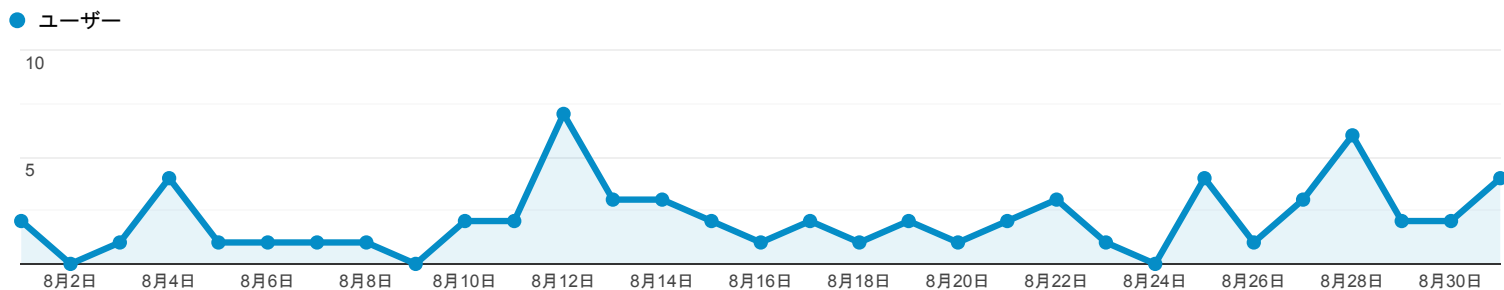

サマリー

2020/08/01 - 2020/08/31

すべてのユーザー
100.00% ユーザー

エクスプローラ

サマリー

デバイス カテゴリ	集客			行動			コンバージョン		
	ユーザー	新規ユーザー	セッション	直帰率	ページ/セッション	平均セッション時間	コンバージョン率	目標の完了数	目標値
	60 全体に対する割合: 100.00% (60)	54 全体に対する割合: 100.00% (54)	70 全体に対する割合: 100.00% (70)	54.29% ビューの平均: 54.29% (0.00%)	3.29 ビューの平均: 3.29 (0.00%)	00:01:23 ビューの平均: 00:01:23 (0.00%)	0.00% ビューの平均: 0.00% (0.00%)	0 全体に対する割合: 0.00% (0)	\$0.00 全体に対する割合: 0.00% (\$0.00)
1. desktop	32 (53.33%)	27 (50.00%)	40 (57.14%)	45.00%	4.15	00:01:54	0.00%	0 (0.00%)	\$0.00 (0.00%)
2. mobile	27 (45.00%)	26 (48.15%)	29 (41.43%)	65.52%	2.17	00:00:43	0.00%	0 (0.00%)	\$0.00 (0.00%)
3. tablet	1 (1.67%)	1 (1.85%)	1 (1.43%)	100.00%	1.00	00:00:00	0.00%	0 (0.00%)	\$0.00 (0.00%)