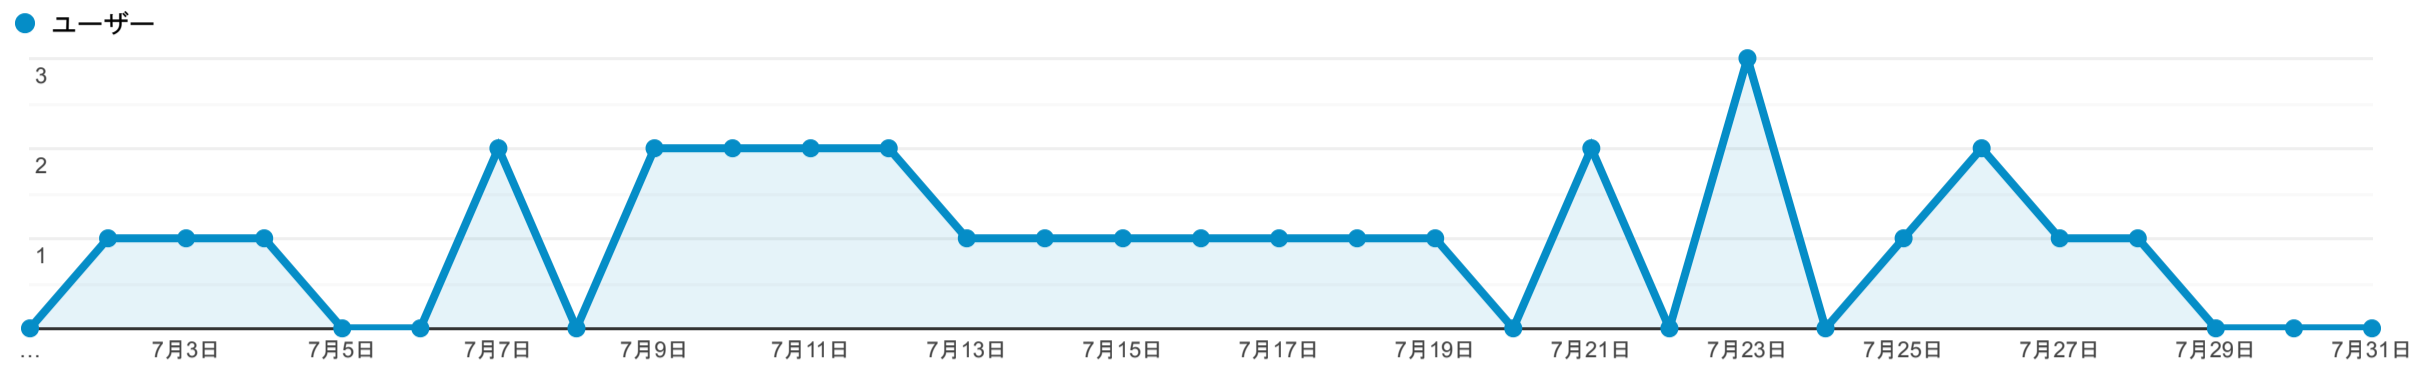

デバイス

2020/07/01 - 2020/07/31

すべてのユーザー
37.50% ユーザー

エクスプローラ

サマリー

モバイルデバイスの情報	集客			行動			コンバージョン		
	ユーザー ↓	新規ユーザー	セッション	直帰率	ページ/セッション	平均セッション時間	コンバージョン率	目標の完了数	目標値
	27 全体に対する割合: 37.50% (72)	24 全体に対する割合: 40.68% (59)	30 全体に対する割合: 33.33% (90)	43.33% ビューの平均: 43.33% (0.00%)	3.97 ビューの平均: 3.73 (6.25%)	00:02:06 ビューの平均: 00:02:48 (-25.19%)	0.00% ビューの平均: 0.00% (0.00%)	0 全体に対する割合: 0.00% (0)	\$0.00 全体に対する割合: 0.00% (0.00%)
1. Apple iPhone	14 (51.85%)	13 (54.17%)	17 (56.67%)	58.82%	2.18	00:00:27	0.00%	0 (0.00%)	\$0.00 (0.00%)
2. Apple iPad	2 (7.41%)	1 (4.17%)	2 (6.67%)	0.00%	3.00	00:02:47	0.00%	0 (0.00%)	\$0.00 (0.00%)
3. Microsoft Windows RT Tablet	2 (7.41%)	2 (8.33%)	2 (6.67%)	50.00%	1.50	00:00:07	0.00%	0 (0.00%)	\$0.00 (0.00%)
4. (not set)	1 (3.70%)	1 (4.17%)	1 (3.33%)	0.00%	2.00	00:00:09	0.00%	0 (0.00%)	\$0.00 (0.00%)
5. Apple iPhone 8 Plus	1 (3.70%)	1 (4.17%)	1 (3.33%)	100.00%	1.00	00:00:00	0.00%	0 (0.00%)	\$0.00 (0.00%)
6. Fujitsu F-02L Arrows Be3	1 (3.70%)	1 (4.17%)	1 (3.33%)	0.00%	11.00	00:06:52	0.00%	0 (0.00%)	\$0.00 (0.00%)
7. Huawei d-02K dtab Compact	1 (3.70%)	1 (4.17%)	1 (3.33%)	0.00%	18.00	00:19:48	0.00%	0 (0.00%)	\$0.00 (0.00%)
8. LaVie PC-TE508HAW Tab-E	1 (3.70%)	1 (4.17%)	1 (3.33%)	0.00%	6.00	00:06:33	0.00%	0 (0.00%)	\$0.00 (0.00%)
9. Qua LGT32	1 (3.70%)	0 (0.00%)	1 (3.33%)	100.00%	1.00	00:00:00	0.00%	0 (0.00%)	\$0.00 (0.00%)
10. Samsung SC-02J Galaxy S8	1 (3.70%)	1 (4.17%)	1 (3.33%)	0.00%	2.00	00:00:39	0.00%	0 (0.00%)	\$0.00 (0.00%)
11. Sharp S5 Android One S5 S5 for Softbank	1 (3.70%)	1 (4.17%)	1 (3.33%)	0.00%	17.00	00:06:03	0.00%	0 (0.00%)	\$0.00 (0.00%)
12. Sharp SH-01K Aquos Sense	1 (3.70%)	1 (4.17%)	1 (3.33%)	0.00%	15.00	00:09:28	0.00%	0 (0.00%)	\$0.00 (0.00%)

行: 1 - 12/12