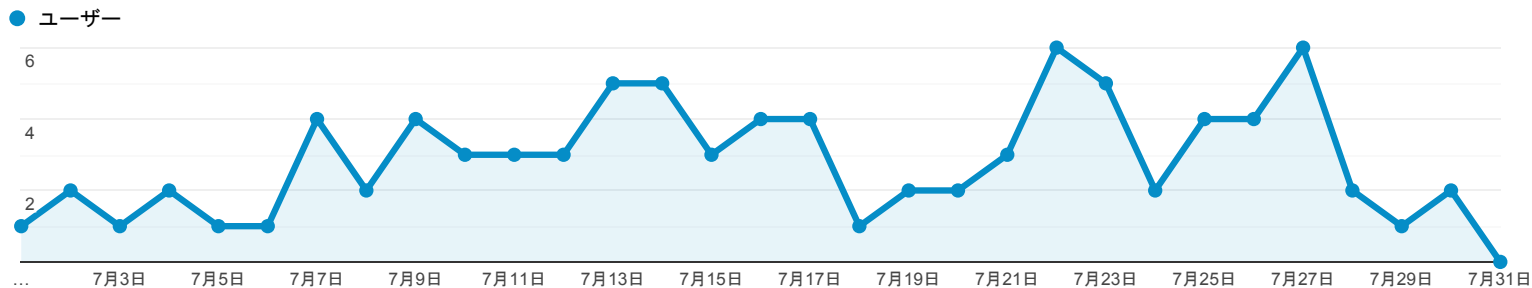

サマリー

すべてのユーザー
100.00%ユーザー

2020/07/01 - 2020/07/31

エクスプローラ

サマリー

デバイス カテゴリ	集客			行動			コンバージョン		
	ユーザー	新規ユーザー	セッション	直帰率	ページ/セッション	平均セッション時間	コンバージョン率	目標の完了数	目標値
	72 全体に対する割合: 100.00% (72)	59 全体に対する割合: 100.00% (59)	90 全体に対する割合: 100.00% (90)	43.33% ビューの平均: 43.33% (0.00%)	3.73 ビューの平均: 3.73 (0.00%)	00:02:48 ビューの平均: 00:02:48 (0.00%)	0.00% ビューの平均: 0.00% (0.00%)	0 全体に対する割合: 0.00% (0)	\$0.00 全体に対する割合: 0.00% (\$0.00)
1. desktop	45 (62.50%)	35 (59.32%)	60 (66.67%)	43.33%	3.62	00:03:10	0.00%	0 (0.00%)	\$0.00 (0.00%)
2. mobile	20 (27.78%)	19 (32.20%)	23 (25.56%)	47.83%	3.70	00:01:21	0.00%	0 (0.00%)	\$0.00 (0.00%)
3. tablet	7 (9.72%)	5 (8.47%)	7 (7.78%)	28.57%	4.86	00:04:35	0.00%	0 (0.00%)	\$0.00 (0.00%)