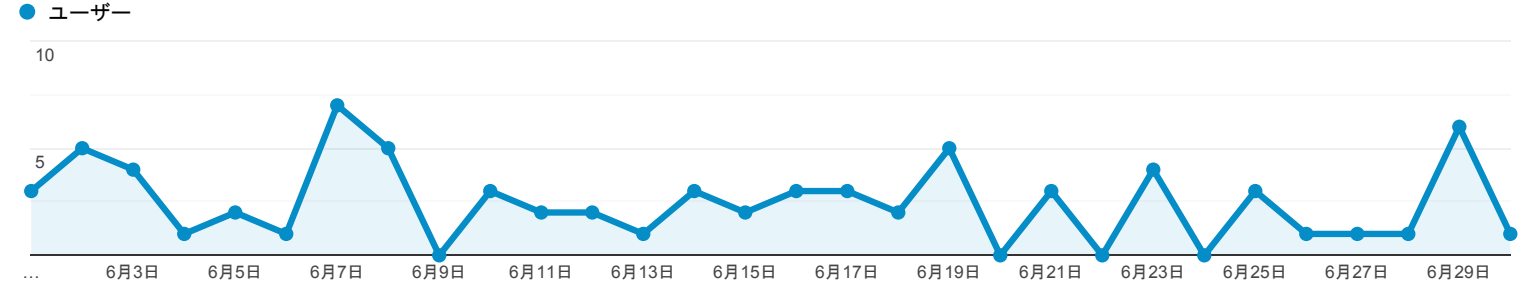

2020/06/01 - 2020/06/30

ユーザー サマリー

すべてのユーザー  
100.00% ユーザー

サマリー

<p>ユーザー</p> <p>65</p>	<p>新規ユーザー</p> <p>51</p>	<p>セッション</p> <p>75</p>
<p>ユーザーあたりのセッション数</p> <p>1.15</p>	<p>ページビュー数</p> <p>313</p>	<p>ページ/セッション</p> <p>4.17</p>
<p>平均セッション時間</p> <p>00:02:56</p>	<p>直帰率</p> <p>34.67%</p>	