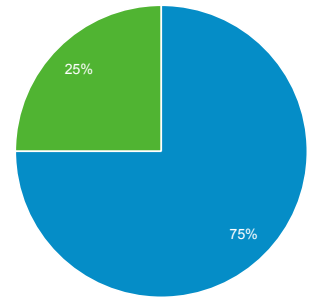

2020/06/01 - 2020/06/30

ユーザー サマリー

すべてのユーザー  
100.00% ユーザー

サマリー

<p>ユーザー</p> <p>65</p>	<p>新規ユーザー</p> <p>51</p>	<p>セッション</p> <p>75</p>
<p>ユーザーあたりのセッション数</p> <p>1.15</p>	<p>ページビュー数</p> <p>313</p>	<p>ページ/セッション</p> <p>4.17</p>
<p>平均セッション時間</p> <p>00:02:56</p>	<p>直帰率</p> <p>34.67%</p>	

■ New Visitor ■ Returning Visitor

言語	ユーザー	ユーザー (%)
1. ja-jp	34	51.52%
2. ja	32	48.48%