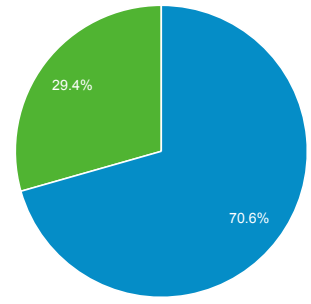

2020/05/01 - 2020/05/31

ユーザー サマリー

すべてのユーザー
100.00% ユーザー

サマリー

<p>ユーザー</p> <p>60</p>	<p>新規ユーザー</p> <p>48</p>	<p>セッション</p> <p>90</p>
<p>ユーザーあたりのセッション数</p> <p>1.50</p>	<p>ページビュー数</p> <p>418</p>	<p>ページ/セッション</p> <p>4.64</p>
<p>平均セッション時間</p> <p>00:03:47</p>	<p>直帰率</p> <p>32.22%</p>	

New Visitor Returning Visitor

言語	ユーザー	ユーザー (%)
1. ja-jp	39	65.00%
2. ja	18	30.00%
3. en-us	2	3.33%
4. en-gb	1	1.67%