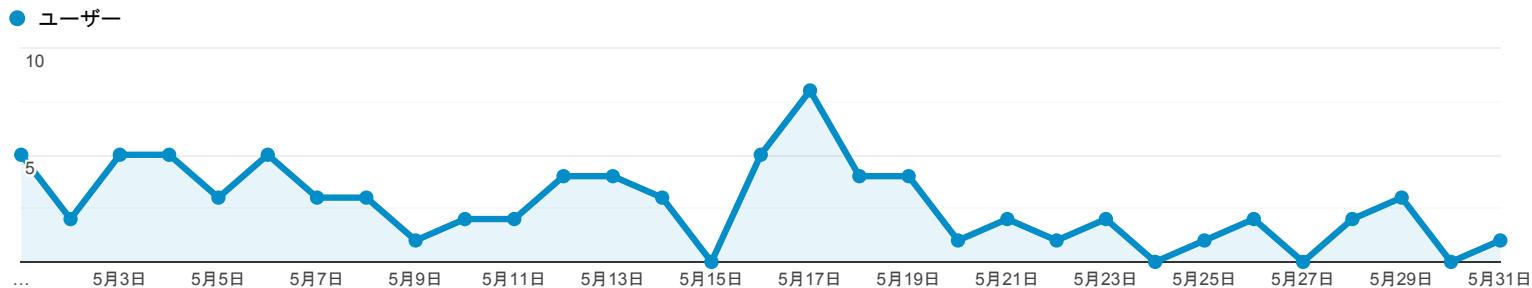

サマリー

2020/05/01 - 2020/05/31

すべてのユーザー  
100.00% ユーザー

エクスプローラ

サマリー

| デバイス カテゴリ  | 集客                                 |                                    |                                    | 行動                                     |                                    |  | コンバージョン                              |                                |  |
|------------|------------------------------------|------------------------------------|------------------------------------|--|------------------------------------|--|--------------------------------------|--------------------------------|--|
|            | ユーザー                               | 新規ユーザー                             | セッション                              | 直帰率                                    | ページ/セッション                          | 平均セッション時間                                  | コンバージョン率                             | 目標の完了数                         | 目標値                                      |
|            | 60<br>全体に対する割合:<br>100.00%<br>(60) | 49<br>全体に対する割合:<br>102.08%<br>(48) | 90<br>全体に対する割合:<br>100.00%<br>(90) | 32.22%<br>ビューの平均:<br>32.22%<br>(0.00%) | 4.64<br>ビューの平均:<br>4.64<br>(0.00%) | 00:03:47<br>ビューの平均:<br>00:03:47<br>(0.00%) | 0.00%<br>ビューの平均:<br>0.00%<br>(0.00%) | 0<br>全体に対する割合:<br>0.00%<br>(0) | \$0.00<br>全体に対する割合:<br>0.00%<br>(\$0.00) |
| 1. desktop | 37<br>(61.67%)                     | 27<br>(55.10%)                     | 54<br>(60.00%)                     | 37.04%                                 | 3.87                               | 00:03:27                                   | 0.00%                                | 0<br>(0.00%)                   | \$0.00<br>(0.00%)                        |
| 2. mobile  | 21<br>(35.00%)                     | 20<br>(40.82%)                     | 30<br>(33.33%)                     | 30.00%                                 | 4.80                               | 00:02:12                                   | 0.00%                                | 0<br>(0.00%)                   | \$0.00<br>(0.00%)                        |
| 3. tablet  | 2<br>(3.33%)                       | 2<br>(4.08%)                       | 6<br>(6.67%)                       | 0.00%                                  | 10.83                              | 00:14:44                                   | 0.00%                                | 0<br>(0.00%)                   | \$0.00<br>(0.00%)                        |