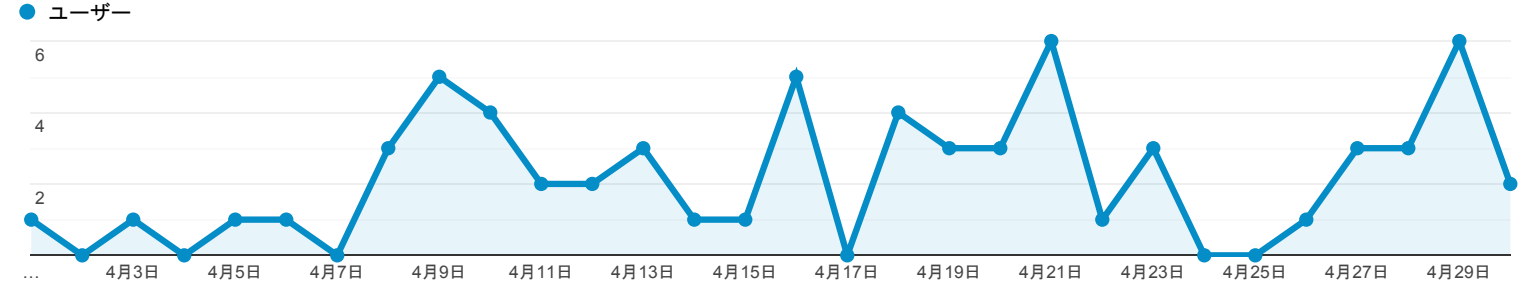

2020/04/01 - 2020/04/30

ユーザー サマリー

すべてのユーザー
100.00% ユーザー

サマリー

<p>ユーザー</p> <p>55</p>	<p>新規ユーザー</p> <p>40</p>	<p>セッション</p> <p>69</p>
<p>ユーザーあたりのセッション数</p> <p>1.25</p>	<p>ページビュー数</p> <p>278</p>	<p>ページ/セッション</p> <p>4.03</p>
<p>平均セッション時間</p> <p>00:03:13</p>	<p>直帰率</p> <p>31.88%</p>	

■ New Visitor ■ Returning Visitor

言語	ユーザー	ユーザー (%)
1. ja-jp	38	69.09%
2. ja	15	27.27%
3. en-gb	1	1.82%
4. en-us	1	1.82%