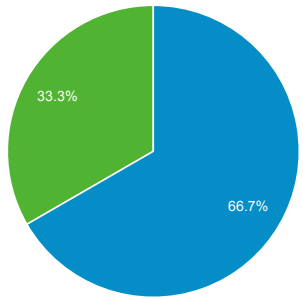

2020/04/01 - 2020/04/30

ユーザー サマリー

すべてのユーザー
100.00% ユーザー

サマリー

<p>ユーザー</p> <p>55</p>	<p>新規ユーザー</p> <p>40</p>	<p>セッション</p> <p>69</p>
<p>ユーザーあたりのセッション数</p> <p>1.25</p>	<p>ページビュー数</p> <p>278</p>	<p>ページ/セッション</p> <p>4.03</p>
<p>平均セッション時間</p> <p>00:03:13</p>	<p>直帰率</p> <p>31.88%</p>	

■ New Visitor ■ Returning Visitor

言語	ユーザー	ユーザー (%)
1. ja-jp	38	69.09%
2. ja	15	27.27%
3. en-gb	1	1.82%
4. en-us	1	1.82%