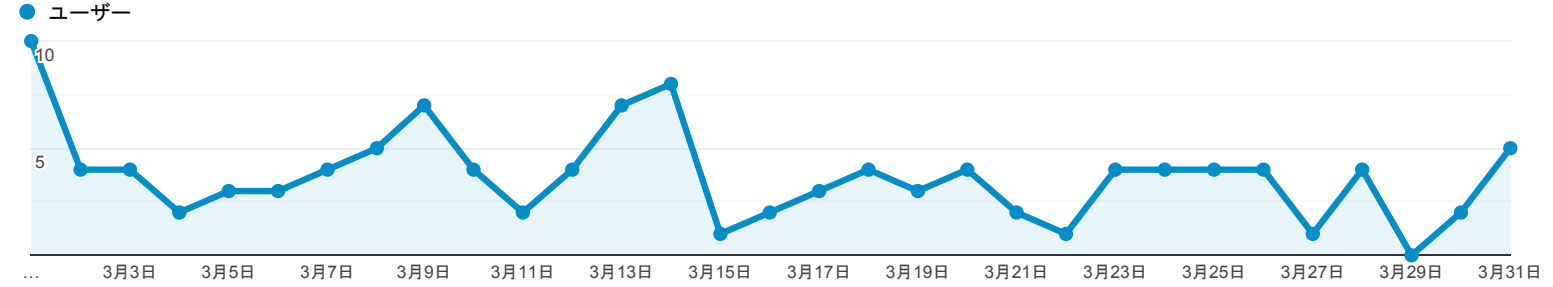

ユーザー サマリー

2020/03/01 - 2020/03/31

すべてのユーザー
100.00% ユーザー

サマリー

<p>ユーザー</p> <p>94</p>	<p>新規ユーザー</p> <p>78</p>	<p>セッション</p> <p>121</p>
<p>ユーザーあたりのセッション数</p> <p>1.29</p>	<p>ページビュー数</p> <p>524</p>	<p>ページ/セッション</p> <p>4.33</p>
<p>平均セッション時間</p> <p>00:03:36</p>	<p>直帰率</p> <p>33.88%</p>	