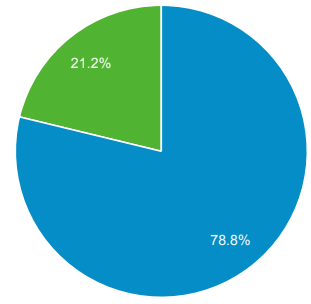

ユーザー サマリー

2020/03/01 - 2020/03/31

すべてのユーザー
100.00% ユーザー

サマリー

<p>ユーザー</p> <p>94</p>	<p>新規ユーザー</p> <p>78</p>	<p>セッション</p> <p>121</p>
<p>ユーザーあたりのセッション数</p> <p>1.29</p>	<p>ページビュー数</p> <p>524</p>	<p>ページ/セッション</p> <p>4.33</p>
<p>平均セッション時間</p> <p>00:03:36</p>	<p>直帰率</p> <p>33.88%</p>	

New Visitor Returning Visitor

言語	ユーザー	ユーザー (%)
1. ja-jp	72	76.60%
2. ja	19	20.21%
3. en-gb	1	1.06%
4. en-us	1	1.06%
5. ko	1	1.06%