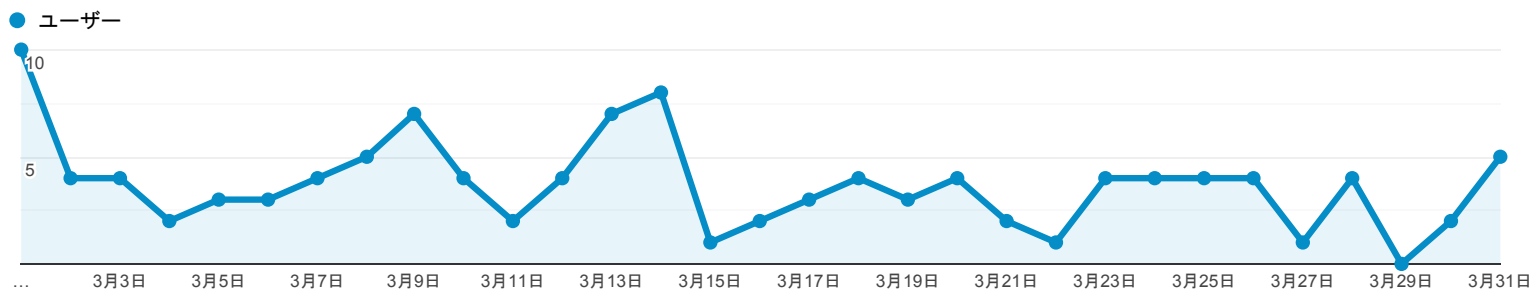

サマリー

2020/03/01 - 2020/03/31

すべてのユーザー
100.00% ユーザー

エクスプローラ

サマリー

デバイス カテゴリ	集客			行動			コンバージョン		
	ユーザー	新規ユーザー	セッション	直帰率	ページ/セッション	平均セッション時間	コンバージョン率	目標の完了数	目標値
	94 全体に対する割合: 100.00% (94)	78 全体に対する割合: 100.00% (78)	121 全体に対する割合: 100.00% (121)	33.88% ビューの平均: 33.88% (0.00%)	4.33 ビューの平均: 4.33 (0.00%)	00:03:36 ビューの平均: 00:03:36 (0.00%)	0.00% ビューの平均: 0.00% (0.00%)	0 全体に対する割合: 0.00% (0)	\$0.00 全体に対する割合: 0.00% (\$0.00)
1. desktop	63 (67.02%)	53 (67.95%)	80 (66.12%)	32.50%	4.61	00:04:05	0.00%	0 (0.00%)	\$0.00 (0.00%)
2. mobile	28 (29.79%)	23 (29.49%)	38 (31.40%)	36.84%	3.84	00:01:53	0.00%	0 (0.00%)	\$0.00 (0.00%)
3. tablet	3 (3.19%)	2 (2.56%)	3 (2.48%)	33.33%	3.00	00:12:17	0.00%	0 (0.00%)	\$0.00 (0.00%)